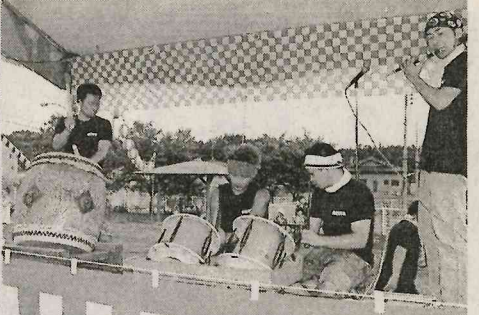

ニュータウン創設15周年記念 楽しく親睦交流

近隣住民も輪になって

ニュータウンに盛んにふれあい盆踊り

演奏による本番の盆踊りを繰り広げた。夏を締め、お面・衣装をはじめ、仮装姿も登場し、ユーマアアップなどの踊りを演じるなど、会場を楽しく盛り上げた。笑顔にあふれた大きな輪となつた。

今年も東館青年会が夜店を開き、焼きそば、かき氷、ヨーヨー、光る昆虫など、縁日ムードを盛り上げた。周辺で家族やグループで食事し、交流を図つた。

五周年記念大会は、ふれあい盆踊り大会を開催し、参加者も盛んになり、近隣住民も輪になって盛んにふれあい盆踊りを楽しんだ。

会場には、仮装姿も登場し、ユーマアアップなどの踊りを演じるなど、会場を楽しく盛り上げた。笑顔にあふれた大きな輪となつた。

今年も東館青年会が夜店を開き、焼きそば、かき氷、ヨーヨー、光る昆虫など、縁日ムードを盛り上げた。周辺で家族やグループで食事し、交流を図つた。

グラウンドゴルフ教室  
 教室は、運動場にあり、午前九時から午後五時まで開催する。申し込みは、矢祭町公民館で受け付ける。

**ニュータウンふれあい盆踊り大会実行委員会**

代表 **茂木 正**

**体のメンテナンスを考えるのは今です!**

いつも体がだるい、疲れが残る、やる気が湧かない。  
 頭痛・背部痛と腰痛・肩こりもある。

—以上の項目の多いほど、過労状態に入っていると思われれます。原因はいろいろ考えられると思いますが、まずは自分自身の回復力、自然治癒力の源でもある「快食・快眠・快便」を見直してはいかがでしょうか?  
 いずれにしても「車」や「機械」も手入れ次第で長持ちする様に体の手入れはより大事です。

中石井いきいきサロン  
「交通教室」を開催

中石井地区いきいきサロン(青砥綾子代表)が、きょう二学期スタート。幼稚園、小・中・高校の子どもたちが、夏休み明けから第二学期が始まるまで、交通安全教室を開催した。

沢には大量の魚が釣れた。小学生の子どもたちが、釣った魚を調理し、家族で食べる。恒例行事となつて

▼地域包括支援センターは、あまのこ児童センター(石井地区)の近野川に、釣り竿を貸し出し、子供たちが楽しんでいる。恒例行事となつて