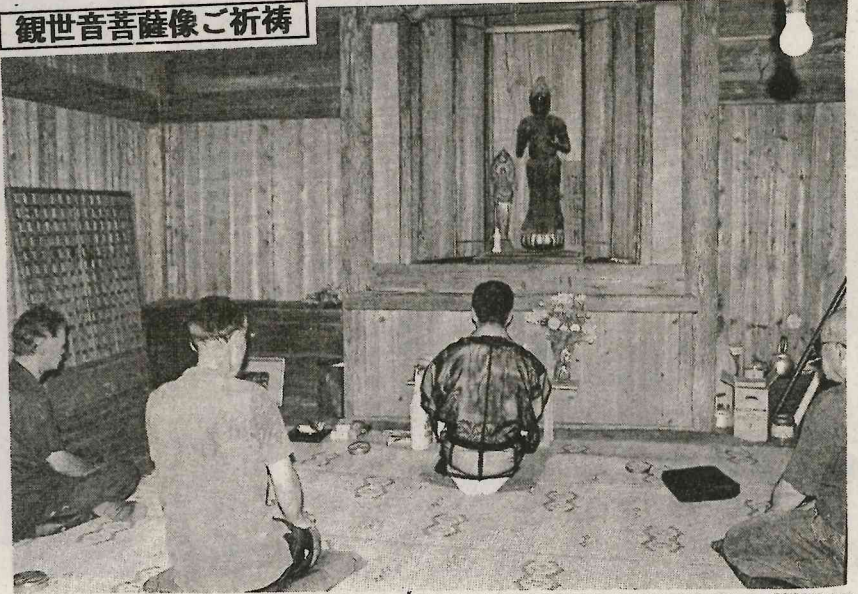

観音堂を出発する子どもたち

戸塚正親世音祭礼「百八灯祭」

観世音菩薩像ご祈禱

夜の懸賞付盆踊り大会

久慈川堤防を目指し元気に行進

スモールハイブリッド

アキュア、誕生!

NEW