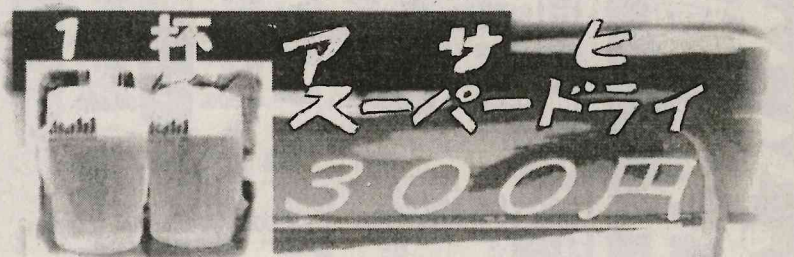

# お中元

喜らしのギフト No.162

- 全国宅配価格
- お中元は箱出しの使用一人一箱送料をご負担しました。
- お持ち帰りご事情価格

※3割引クーポン以外は全て2割引となります。

イベント満載のスタンプ券付  
☎0247 (46) 3107  
本日より7月31日まで

ホームショップ (有)そうだ

福島県東白川郡矢祭町大字東館字桃木町43

## サマーショット 2013

タイヤハウス RSK

118号県道 0295-72-5573  
夏タイヤ お買得価格

BRIDGESTONE GOOD YEAR DUNLOP NANKANG TRACMAX

暑中お見舞い  
申し上げます  
生ビールの季節

7/26(金)~8/11(日) ポーカル南 33-8155

各種宴会ご予約承り中  
ボウリングカラオケとのコースも大好評  
暑気払い二次会; 各コミュニケに最高