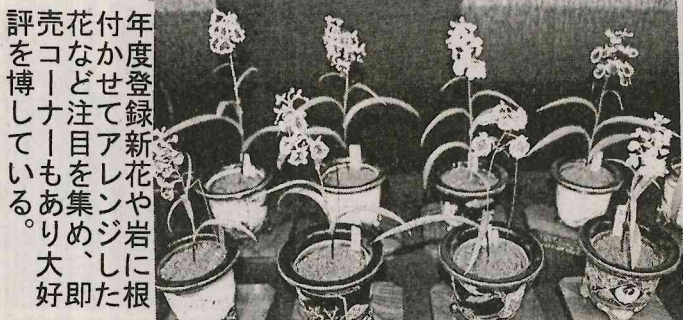

きょう・あす山村開発センターで

可憐な花々に心を和ませます
 野生らん楽酔会
 ウチヨウラン展示会開催

川野伸一(代表)の展示は、山村開発センターで、矢祭町で開かれた。展示は、山村開発センターで、矢祭町で開かれた。展示は、山村開発センターで、矢祭町で開かれた。

年度登録新花や岩に根を付けた花など、目を集めている。大評を博している。

四月に実施した国家試験「基本情報技術者試験」に、修明高校技術者

「基本情報技術者」
 修明高校三年生 金沢直輝君が
 難関の国家試験に
 見事に合格