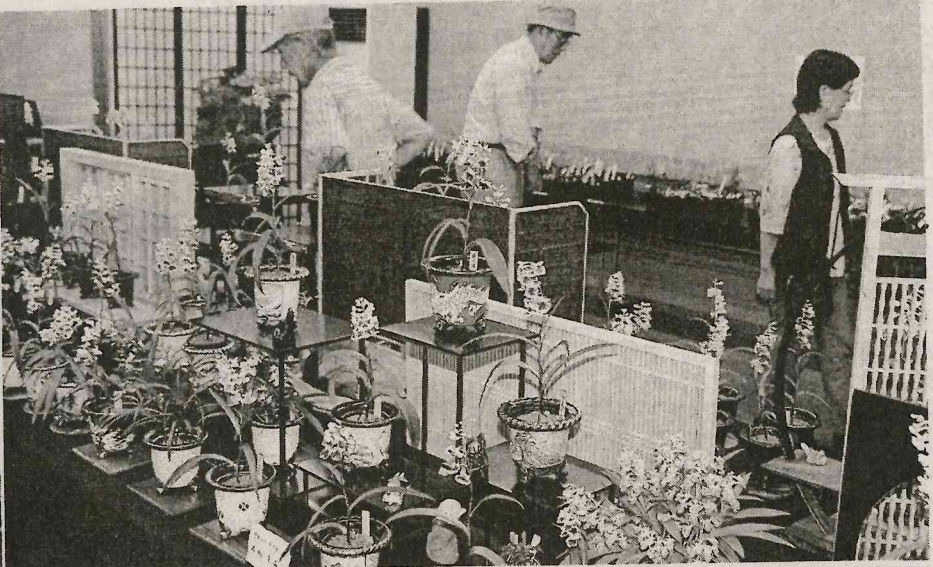

きょう・あす山村開発センターで

可憐な花々に心を和ませます
 野生らん楽酔会
 ウチヨウラン展示会開催

川野伸一(代表)の展示は、山村開発センターで、矢祭町で開かれた。展示は、山村開発センターで、矢祭町で開かれた。展示は、山村開発センターで、矢祭町で開かれた。

年度登録新花や岩に根を付けた花など、目を集めている。大評を博している。

四月に実施した国家試験「基本情報技術者試験」に、修明高校技術者

「基本情報技術者」
 修明高校三年生 金沢直輝君が
 難関の国家試験に
 見事に合格