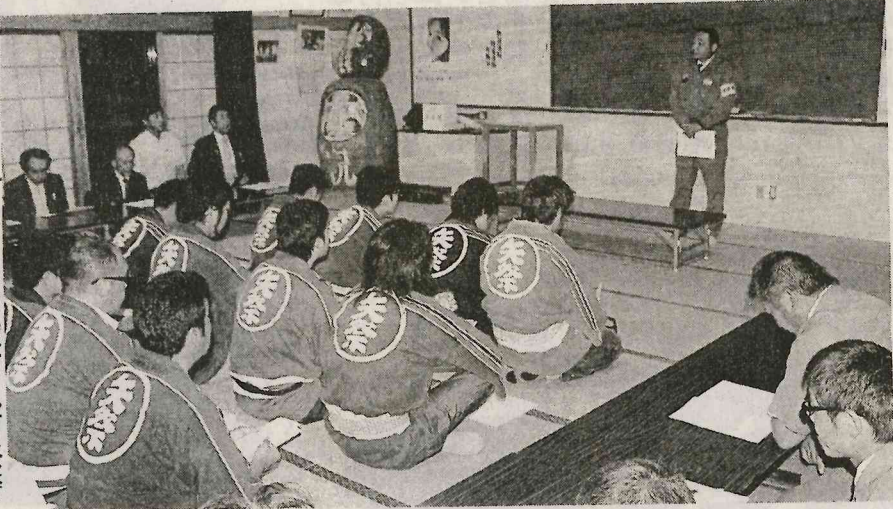

### 夜間一斉防犯診断など実施 健全育成マラソン大会協力

地域ぐるみで安全安心を  
二十五年度  
防犯協会石井支部が総会

八月の戸塚百八灯祭  
備協力、十、防犯全  
域安全、十一、防犯  
一、夜間一斉防犯診  
に、夜間一斉防犯診  
十、夜間一斉防犯診  
成、夜間一斉防犯診  
十、夜間一斉防犯診  
始、夜間一斉防犯診  
月、夜間一斉防犯診  
う、夜間一斉防犯診  
整、夜間一斉防犯診  
必要、夜間一斉防犯診  
する、夜間一斉防犯診