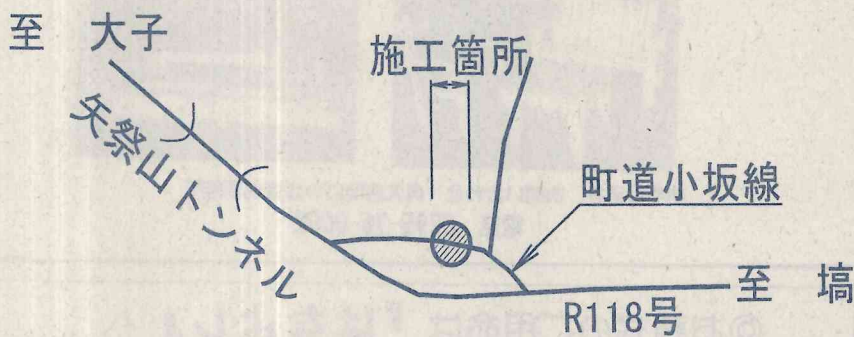

工事場所：町道小坂線

東白川郡矢祭町大字関岡字小坂地内

略図

尚、工事完了後、通行止めは解除いたします。

発注者：矢祭町長 古張 允

事業課

TEL0247-46-4577

施工者：矢祭建設株式会社