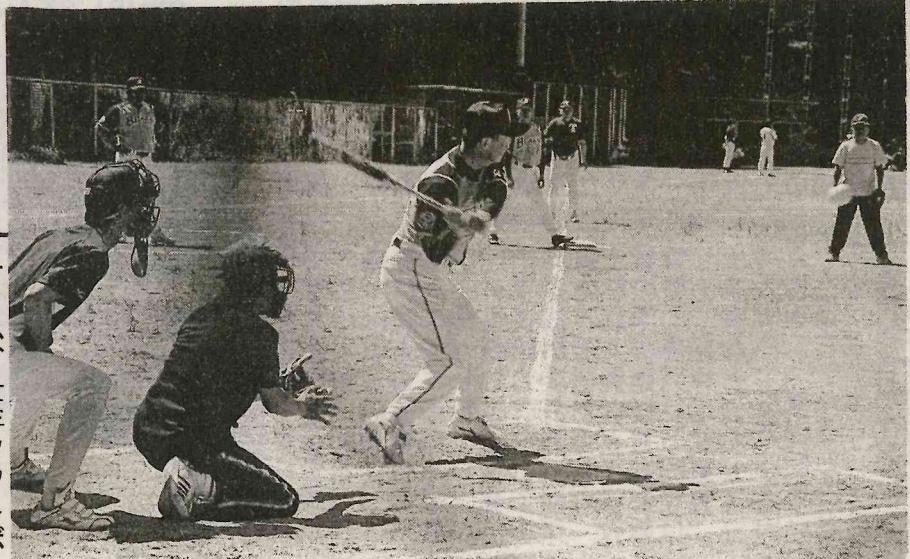

壮年ソフト・ベアーズ優勝、県南大会へ

ソフト、バレー熱戦展開 県民スポーツ矢祭町大会

チーム、壮年ソフトベアーズ、東館壮年ソフトベアーズ、東館壮年ソフトベアーズ、東館壮年ソフトベアーズ

サ高は 行ト塚会池一菊あ勝 た。ル。ボ。式。ら。は。民。山。矢。祭。町。体。育。協。会。の。主。催。で。は。前。年。度。の。優。勝。を。迎。え。た。こ。の。機。会。に。あ。ら。ま。り。と。し。て。各。種。目。の。実。績。を。公。表。し。た。こ。の。機。会。に。あ。ら。ま。り。と。し。て。各。種。目。の。実。績。を。公。表。し。た。こ。の。機。会。に。あ。ら。ま。り。と。し。て。各。種。目。の。実。績。を。公。表。し。た。