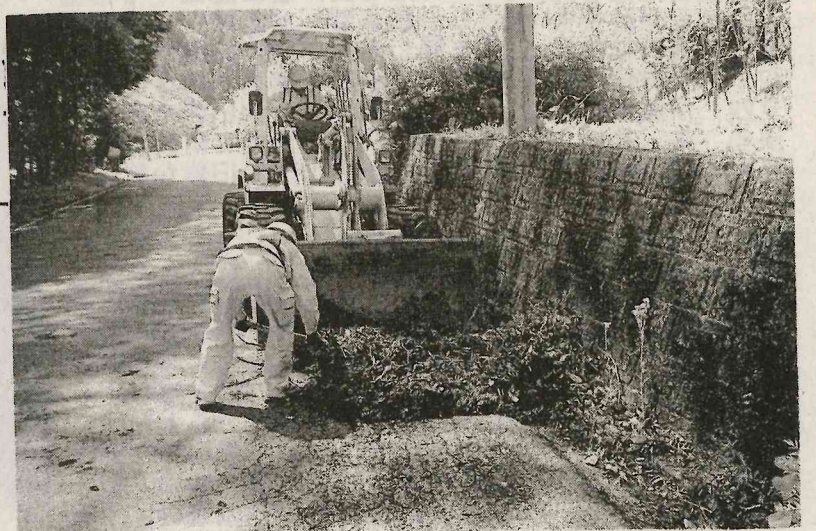

矢祭建設株式会社の環境保全活動の一環として、道路・河川沿いの清掃と桜苗木の植樹が行われました。作業員は、専用の作業服とマスクを着用し、丁寧に清掃と植樹作業を行いました。この活動を通じて、地域の環境をきれいに保ち、桜の苗木を増やして、美しい風景を創出していくことが目的です。

道路・河川清掃、桜苗木植樹 矢祭建設が環境保全デー

サッカー準決勝
県南中学総合体育大会
一日目矢祭中の結果

大会は五日・六日・七日の三日にわたって行われ、矢祭は二日目の試合からスタートした。この日は、矢祭は対戦相手の力を十分に発揮し、勝利を収めた。今後の試合でも、この調子で戦ってほしいと期待されている。