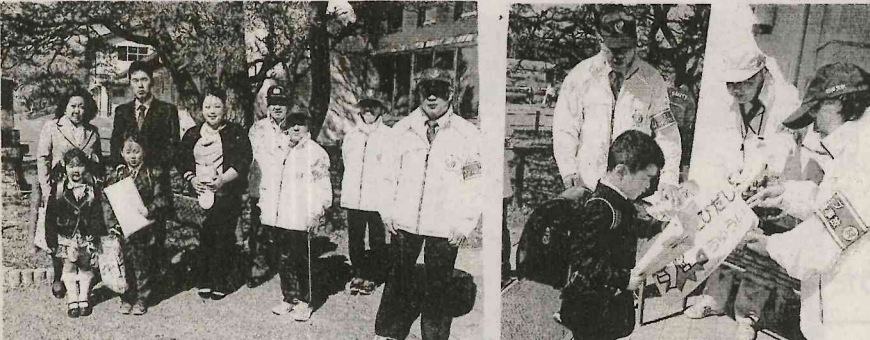

急募!!
パート・アルバイト
◎ホール・キッチン係
勤務時間①午前10時~午後3時
②午後5時~8時
※時間は相談に応じます。
※土・日・祭日のみでも可、高校生も可
時給 750円 【定休日】水曜日
奥久慈ラーメン なかざわ
大字内川字西原110(高地原入口) ☎46-4606

平成25年度
剣道門下生募集
稽古日 毎週水・土曜日
(祝・祭日は休みとなります)
時間 午後6:30~9:00
錬成場所 矢祭中学校柔剣道場
会費(年会費)一般 6,000円
小・中・高生5,000円(スポーツ傷害保険含む)
その他 親の会・会費あり
矢祭町剣道連盟 並びに 親の会
電話での問い合わせ先 ☎46-3405 深谷まで