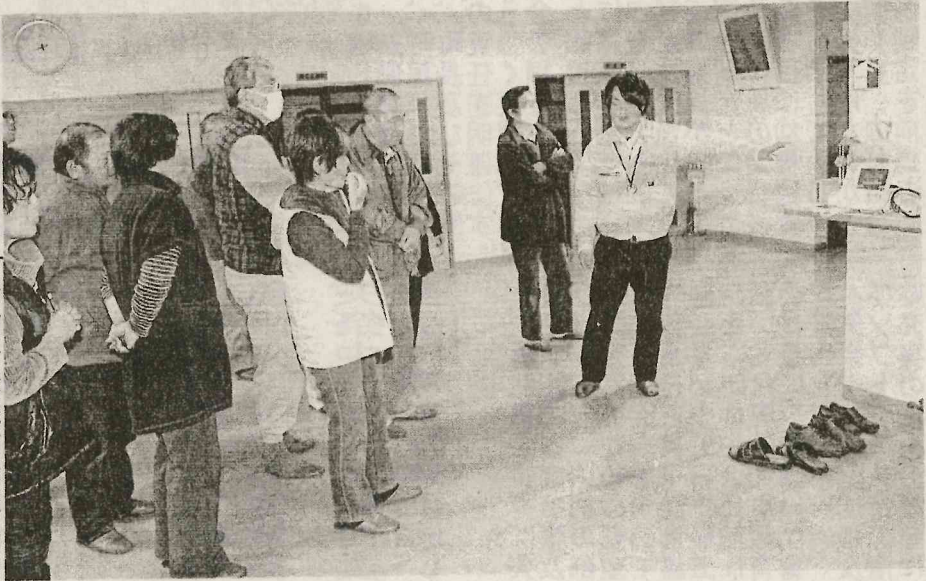

ニュータウン地区で事業説明会

高齢者を地域で見守る 緊急通報など IP告知システム活用

矢祭町(町民福祉課)の高齢者地域見守りネットワーク事業、緊急通報装置貸与事業・災害時要援護者登録事業説明会は、八日(日)ニュータウン中山集会所で開いた。

見守り事業は、緊急通報システムを活用し、高齢者の安全確保を図る。また、災害時要援護者登録事業も実施し、高齢者の生活支援に努める。矢祭町では、高齢者地域見守りネットワーク事業の一環として、緊急通報装置の貸与や、災害時要援護者登録の促進を図っている。説明会では、これらの事業の概要や、高齢者の生活に役立つサービスについて詳しく説明された。参加者は、説明を聞きながら、緊急通報装置の操作方法や、登録の手続きについて質問応答があった。また、高齢者の生活に関する相談も受け付けられた。矢祭町では、高齢者の生活の質を向上させ、地域で見守ることを目指している。今後も、高齢者の生活支援に努め、地域を元気にしていきたいと考えている。

地区の説明会では、実際に使ったという話も聞かれた。また、地区の計画に役立ててほしいという声も聞かれた。

高齢者クラブが友愛訪問

矢祭町高齢者クラブは、毎年三月に友愛訪問会を開催している。今年も、三月十日(日)に、高齢者クラブのメンバーが、高齢者の生活状況を訪問し、励みを与えた。訪問先には、高齢者の生活の様子や、高齢者クラブの活動について詳しく説明された。また、高齢者の生活に関する相談も受け付けられた。高齢者クラブでは、高齢者の生活の質を向上させ、地域で見守ることを目指している。今後も、高齢者の生活支援に努め、地域を元気にしていきたいと考えている。

高齢者クラブのメンバーが、高齢者の生活状況を訪問し、励みを与えた。訪問先には、高齢者の生活の様子や、高齢者クラブの活動について詳しく説明された。また、高齢者の生活に関する相談も受け付けられた。高齢者クラブでは、高齢者の生活の質を向上させ、地域で見守ることを目指している。今後も、高齢者の生活支援に努め、地域を元気にしていきたいと考えている。

春の大展示感謝祭ご案内

3月16日(土) ⇨ 17日(日)

魅力いっぱい
展示会!