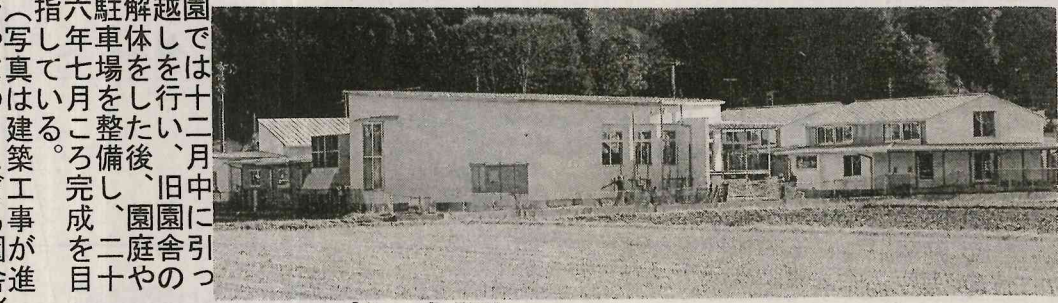

学つり 現在建設中の「施設」は、十  
 七日に開催  
 こども園施設  
 見学会十二月  
 警川木、野岡川、小谷、テ、マ、川、走!  
 警川木、野岡川、小谷、テ、マ、川、走!  
 警川木、野岡川、小谷、テ、マ、川、走!

い始一月期三の光工今能に連化幼 開分二  
 るす月にと月た発事年をにお携に稚や催から  
 。る六はな二め電に三備け機よ園ます九日午  
 現取日引つ十、設着月える子、教育更と所ども  
 保取か渡て八平備手四る育、教育更と所ども  
 育りらしい日成関し日施育、教育更と所ども  
 所とな用受がで十手。らと支は保育一園は  
 幼っをけ十の六続太建し援地育一園は  
 稚て開、二工年き陽築て