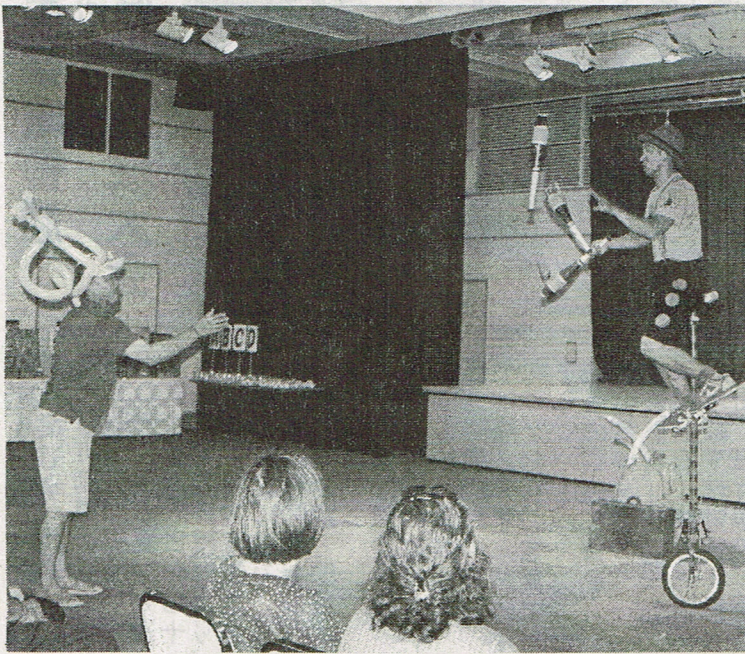

た。出店コーナーでは焼
きとり、焼きそば、ソ
フトクリーム、かき氷、

会スん演りた午フはに客ンち頃い員広ン雅
でまテナ奏ばり前オ、2あをトをの町たの総力屋外八日夏祭(永山
はたーッ吉しい午マ道大っしま料て多感謝住の民に
二大ジツの本保た後ノス人間。せサ企彩のな
重じをの漫芸存ほのスムに。回ヨーお
三や盛んリ才人かニシムに。回ヨーお
重んり上なペン太塙にーらい
のけんげどぎ鼓祭わをパて
富大た。

大道芸人、吉本芸人など出演 じゃんけん大会で賞品を贈呈

日頃の愛顧に感謝して
ユーパル矢祭
イベントで大サービス