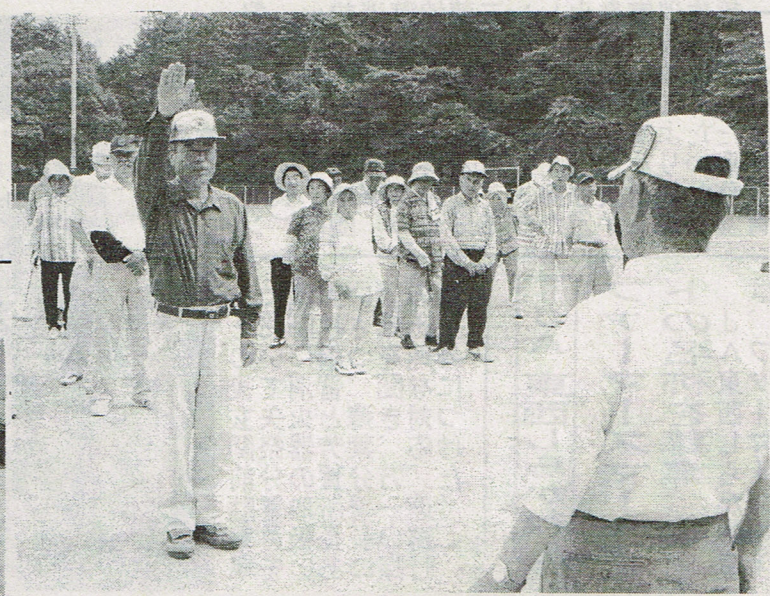

矢祭協会(菊池友幸会長)は、古くから矢祭の発展に努めてきたが、近年は矢祭の歴史を継承し、後進の育成に力を入れている。矢祭協会の活動は、矢祭の歴史を継承し、後進の育成に力を入れている。矢祭協会の活動は、矢祭の歴史を継承し、後進の育成に力を入れている。

故金沢昭氏の発案で毎年継続

横断歩道は手を上げて！  
 ゲートボール大会を開催

矢祭協会(菊池友幸会長)は、故金沢昭氏の発案で毎年継続して開催している。矢祭協会の活動は、矢祭の歴史を継承し、後進の育成に力を入れている。矢祭協会の活動は、矢祭の歴史を継承し、後進の育成に力を入れている。

矢祭協会(菊池友幸会長)は、故金沢昭氏の発案で毎年継続して開催している。矢祭協会の活動は、矢祭の歴史を継承し、後進の育成に力を入れている。矢祭協会の活動は、矢祭の歴史を継承し、後進の育成に力を入れている。

御会葬 御礼  
 亡父 金澤 昭 儀  
 喪主 金澤 健 至  
 金澤 孝 治  
 外 兄弟親戚一同  
 矢祭町大字東館字館本二番地  
 交通安全協会矢祭支部  
 平成二十四年七月二十六日