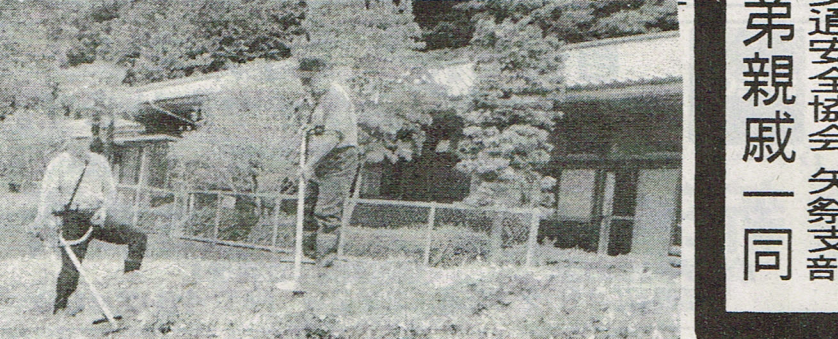

御会葬 御礼
亡父 金澤 昭 儀
喪主 金澤 健 至
金澤 孝 治
外 兄弟親戚一同
矢祭町大字東館字館本二番地
交通安全協会矢祭支部
平成二十四年七月二十六日

暑中お見舞い申し上げます
レッスプロ指導受付中
毎週 水曜日
*トーナメントプレーヤー
*ティーチングプロ
佐藤栄寿
★時間 PM 6:30~
矢祭ゴルフ練習場
矢祭町小田川 ☎0247-47-2041

7月27日(金)は
土用丑の日
柳屋の牛肉で
スタミナをつけよう!
各種豊富に用意して、
皆様の御注文、
ご来店をお待ち
しております。
黒毛和牛は
いかがですか?
肉類各種
柳屋精肉店
東館字館本 ☎46-2062(代)