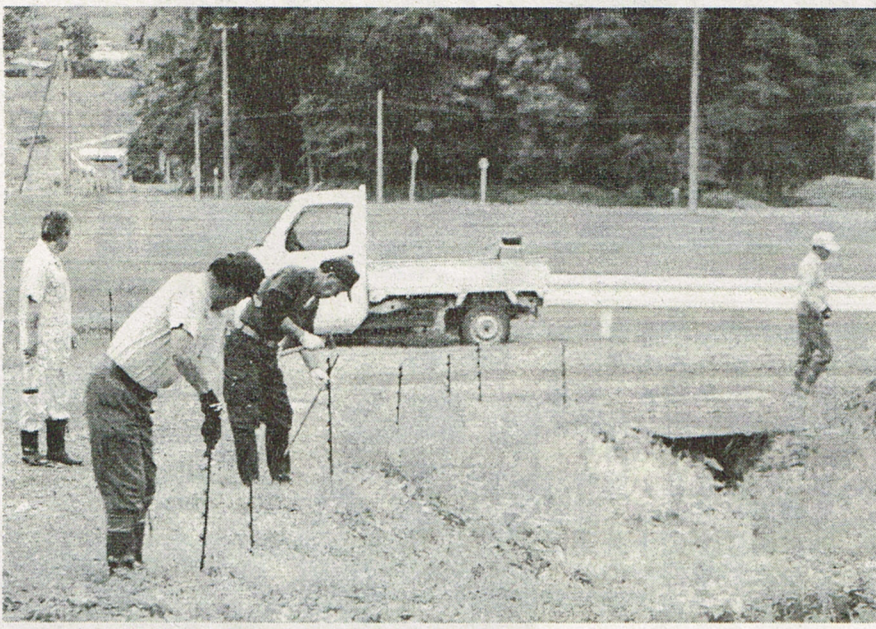

しフん軽線さ福たらん関お付大時
た口でトバン島棚ッ(河い近字二
。ンいたラス(六交倉ク七内て、道坂分
角トたッと六一バ大)ス字対運、祭四
材ガ角クす)ス字運運関向転無町九岐
はラ材のれ)ス字運運関向転無町九岐
フスが荷違運運関向転無町九岐
口にバ台う転転口しの職大号三
ン衝スに際、路B住きト突の積、

軽トラック荷台の角材 バスの前ガラスに衝突

○本六工
六電又(公
四機は松四
)商会本六
まで8本一
連絡四長二
を。六長一
二松二

九州豪雨被災地を支援
商工会青年部
タオルを贈る運動展開
矢祭町商工会青年部(松本伸一郎部長)は、十日から十四日にかけて、豪雨で死者二十一人、行方不明者十六人、甚大な被害となった熊本、大分、福岡の被災地を支援活動を送る。九州市に支店を設ける。被災地を支援活動を送る。九州市に支店を設ける。被災地を支援活動を送る。九州市に支店を設ける。

電気さく設置
イノシシ対策
押館地区十八戸共同で
狩猟イノシシ等の有害動物
被害が増える傾向にある。農
業関係者からは、イノシシ
の被害を減らすための対策
を講ずる必要がある。イノ
シシ対策として、電気さく
を設置する。イノシシ対策
として、電気さくを設置する。

東白川親善球技大会
矢祭町四チーム三位
村親善球技大会は、川
五日、六日、七日の三日間、
壮年、少年、女子の三カ
場で開催。大会は、川

地害に
被るに
同様に
助成金
積極的
補助金
積極的
補助金
積極的
補助金

新台入替
CR南国育ちin 沖縄
M7AX
スロット
モンキーターン
波田野憲三
好評稼働中

場二▼から二十日開く。後四時から役
▼町農業者委員会総会は、
二十日午後一時三十分
▼定例教育委員会、
二十日午後一時三十分
▼地域包括支援センター
木曜日の午後一時三十分
から「館山荘」で開

賞関レイトが関レフ高アフをババ年
賞関レイトが関レフ高アフをババ年
賞関レイトが関レフ高アフをババ年
賞関レイトが関レフ高アフをババ年

大きなゴミから、小さなゴミ
引越しも引き受けます。
フリーダイヤル0120・538・557
守丸興業(株) 33・8655

感謝の心
家族葬・一般葬・社葬等あらゆるご葬儀に対応
事前相談やお見積りは無料です
詳しい資料がほしい方、ご連絡下さい
係りがお伺いたします

もしもの時は
永遠の会がお役に立ちます

お約束 どこにも負けない豪華な葬儀
どこにも真似の出来ない低価格

あなたの街のメモリアルホール
大国屋埴斎場
葬祭の株式会社 大国屋
埴町桜木町198-3
☎43-0122(代)

18日 9:30 開店
土・日・祭日は9時開店
パチンコ サンプラザ
パチスロ