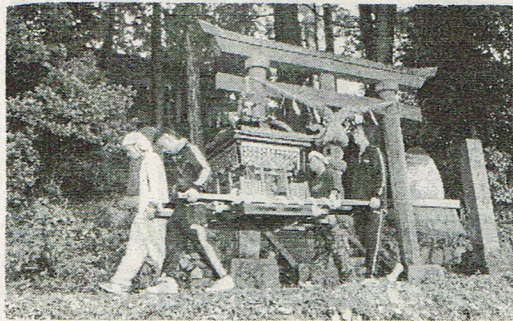

### いよいよ本格的準備スタート

八雲神社の御神体出社  
 「門入祭」  
 天王祭まであと一週間

屋で再びお祓いや玉串を捧げて奉納した。(写真)本祭まであと一週間となり、山野井地区に

クモノツルギ)を制作している。百九十五回

街はの道に旗、東館商  
 付けせられ、提灯の音を  
 響かせ、祭りの準備が  
 盛んに行われ、太鼓の練習  
 団体ごと、太鼓の練習  
 も一段と熱帯び、山  
 野井や東館の地区に  
 輿や御祭りの準備が  
 花車などの催しを巡り  
 年通りなどの催しを巡り  
 げ年通りなどの催しを巡り