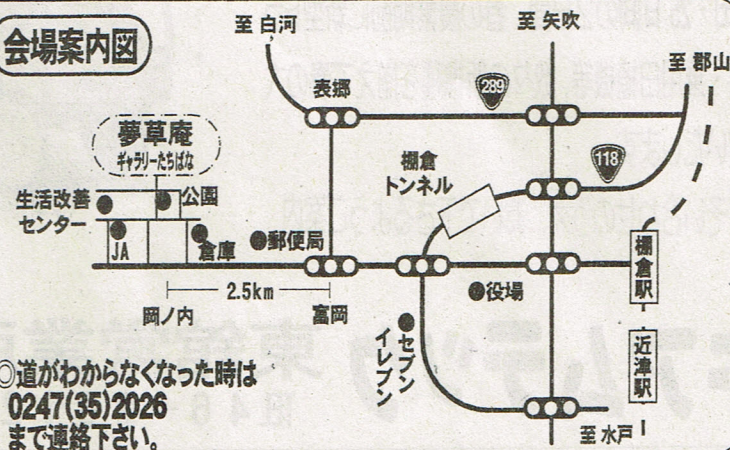

◆主催 美術の桜井

TEL 029(272)4147

茨城県ひたちなか市東大島2-2-19

会場案内図

◎道がわからなくなった時は  
0247(35)2026  
まで連絡下さい。

美しい自然に培われた  
伝統の名酒