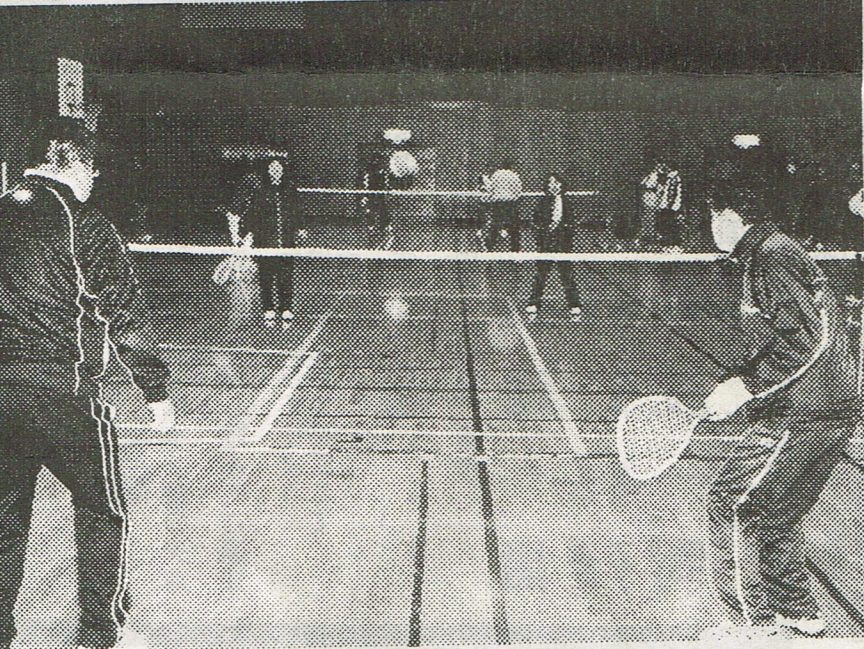

死亡通知
弊社取締役会長故佐川安正儀
かねて病氣療養中のごとく二月十日午後一
時五十分逝去いたしました(八十六歳)
此処に生前のご厚誼を深謝し謹んでご通知
申し上げます
追って葬儀は(株)佐川商店並びに佐川
家の合同葬で二月十五日午後十二時より
棚倉町「東白斎苑」において執り行ない
ます
平成二十四年二月十三日
矢祭町大字東館字桃木町二七番地
株式会社 佐川商店
喪主 佐川正一郎
外 親戚一同 昇誠

御会葬御礼
亡母 桐原よし儀
葬儀に際しましては御多忙中にもかかわらず遠路
香料を賜りご厚志の程誠に有難く厚く御礼申
上げます
早速拝趨のうえご挨拶申し上げます
儀ながら紙上を以て御礼申し上げます
平成二十四年二月十二日
大子町大字生瀬字高柴一二九二番地二
喪主 桐原一夫
(子) 鈴木敏男
外 兄弟親戚一同

味噌加工
受けたまわります
地豆とコシヒカリ米です
〔完熟味噌〕あります
3月末日まで
丸越製菓
TEL0247-46-2217
御喪家と同様のところをもって
ご葬儀のお手伝いをいたします
家族葬・自宅葬等 自宅及び東白斎苑等の公設場所による葬儀施行
病院へ自宅迄の搬送等 花環・生花・盛の籠・返礼品
さわや ☎46-2033 (夜間も同様)