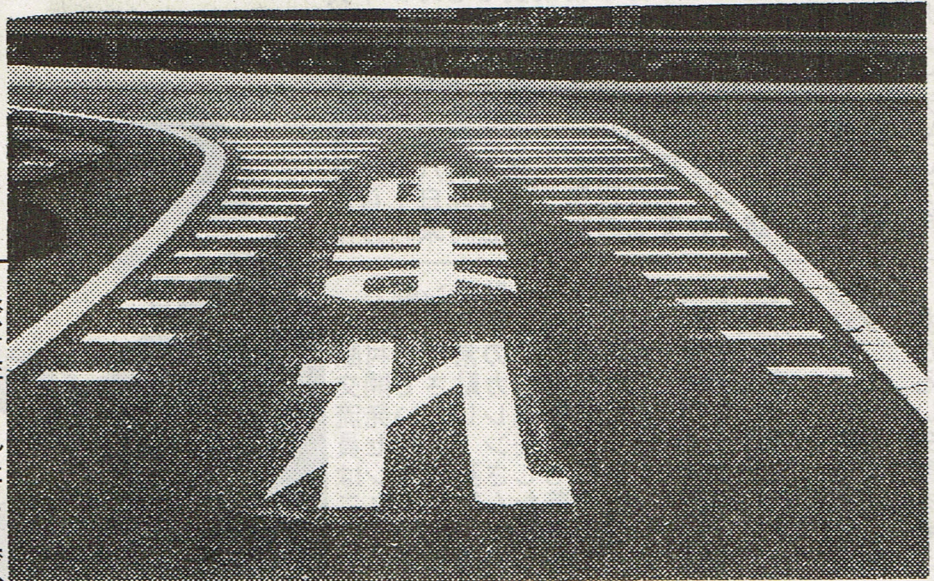

交 通 安 全 警 察 署 は、 地 域 交 差 点 に 「 止 ま れ 」 文 字 交 通 危 険 箇 所 一 時 停 止 ・ 横 断 歩 道 標 識

交 通 安 全 警 察 署 は、 地 域 交 差 点 に 「 止 ま れ 」 文 字 交 通 危 険 箇 所 一 時 停 止 ・ 横 断 歩 道 標 識

交 通 安 全 警 察 署 は、 地 域 交 差 点 に 「 止 ま れ 」 文 字 交 通 危 険 箇 所 一 時 停 止 ・ 横 断 歩 道 標 識

見やすい標示に効果的な反響

交 差 点 に 「 止 ま れ 」 文 字 交 通 危 険 箇 所 一 時 停 止 ・ 横 断 歩 道 標 識

地 域 交 差 点 に 「 止 ま れ 」 文 字 交 通 危 険 箇 所 一 時 停 止 ・ 横 断 歩 道 標 識

地 域 交 差 点 に 「 止 ま れ 」 文 字 交 通 危 険 箇 所 一 時 停 止 ・ 横 断 歩 道 標 識

地 域 交 差 点 に 「 止 ま れ 」 文 字 交 通 危 険 箇 所 一 時 停 止 ・ 横 断 歩 道 標 識