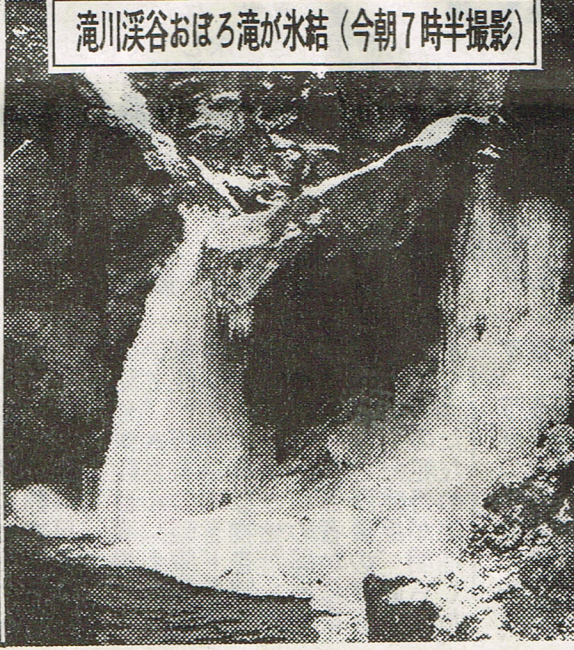

休業のお知らせ

あす4日(土)と
5日(日)は
休業致します。

さかな家

電話 46-3802

滝川溪谷おぼろ滝が氷結(今朝7時半撮影)

36周年 大創祭

今回ばかりは採算無視で、お客様の為だけに開催します。

とほかく安い!創業祭特価で徹底ご奉仕いたします。