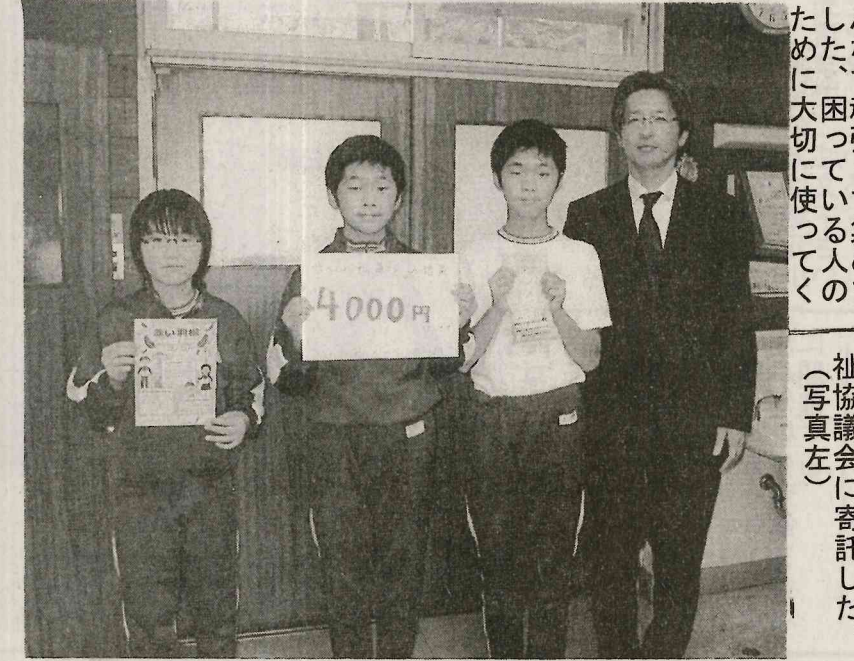

東館、内川小児童が町社会福祉協に寄託した。児童が参加し、模様の押しつけ花を制作した。児童が参加し、模様の押しつけ花を制作した。児童が参加し、模様の押しつけ花を制作した。

レンタカーご利用料金表 羽黒レンタカー(843-0040)

種別	クラス	車名	ナンバー	M/T・A/T	1日料金(税込)	定員
普通乗用車	2700CC	トヨタハイエース (グランドキャビン)	いわき330わ40	A/T	21000円	10人(ガソリン)
普通乗用車	2700CC	トヨタハイエース	いわき300わ322	A/T	21000円	10人(ガソリン)
普通乗用車	3000CC	トヨタレジアス	いわき300わ355	A/T	10500円	8人(軽油)
小型乗用車	1800CC	トヨタコローラ	いわき500わ1427	A/T	6300円	5人
小型乗用車	1300CC	トヨタラクティス	いわき500わ1616	A/T	5250円	5人
軽自動車	660CC	ダイハツミラ	いわき580わ204	A/T	4200円	4人
軽自動車	660CC	ダイハツムーヴ	いわき580わ329	A/T	4200円	4人
軽自動車	660CC	ダイハツハイゼット	いわき580わ203	M/T	4200円	2人

New Porte デビュー

ftp 福島トヨペット株式会社
棚倉店 棚倉町大字流字豊先 ☎0247(33)9111

大きなゴミから、小さなゴミまで、引越しても引き受けます。フリーダイヤル0120・538・557 ☎33・8655

守丸興業(株)

— 感謝の心 —
家族葬・一般葬・社葬等あらゆるご葬儀に対応
事前相談やお見積りは無料です
詳しい資料がほしい方、ご連絡下さい
係りがお伺いいたします

もしもの時は
とわ 永遠の会がお役に立ちます

お約束 どこにも負けない豪華な葬儀
どこにも真似の出来ない低価格

あなたの街のメモリアルホール
大国屋塙斎場
葬祭の 株式会社 大国屋
塙町桜木町198-3
☎43-0122(代)
daikokuya.co