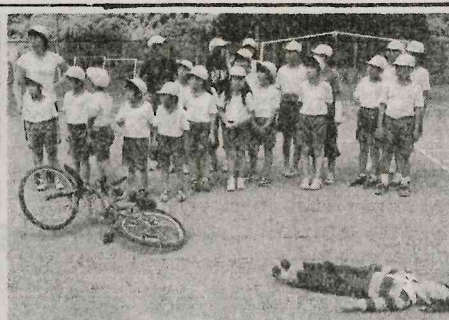

茗荷、鈴木道之さんを講師に

「焼き物」づくり挑戦  
平成大学  
第三回講座「陶芸教室」

は、平成大学第三回講座「陶芸教室」で、開き、焼成、仕上げの工程を、陶芸家、鈴木道之さんに教わりました。鈴木さんは、矢祭町に在住で、矢祭小学校の校長を務めています。今回は、茗荷の葉の形を模した、焼き物の作り方を教わりました。鈴木さんは、矢祭町に在住で、矢祭小学校の校長を務めています。今回は、茗荷の葉の形を模した、焼き物の作り方を教わりました。

瓶など身近な器を制作した。今後は素焼き、本焼きを経て完成させ、本焼に出す。品する予定として

交通事故の怖さ目の当りに  
衝突シーン実演を見学  
内川小第二回交通安全教室

交通事故の怖さ目の当りに  
衝突シーン実演を見学  
内川小第二回交通安全教室

擬道力により、校庭に自動車模  
擬道力により、校庭に自動車模  
擬道力により、校庭に自動車模

町指定給水装置事業者  
連絡会長に菊池健治氏  
矢祭町指定給水装置  
連絡会長に菊池健治氏