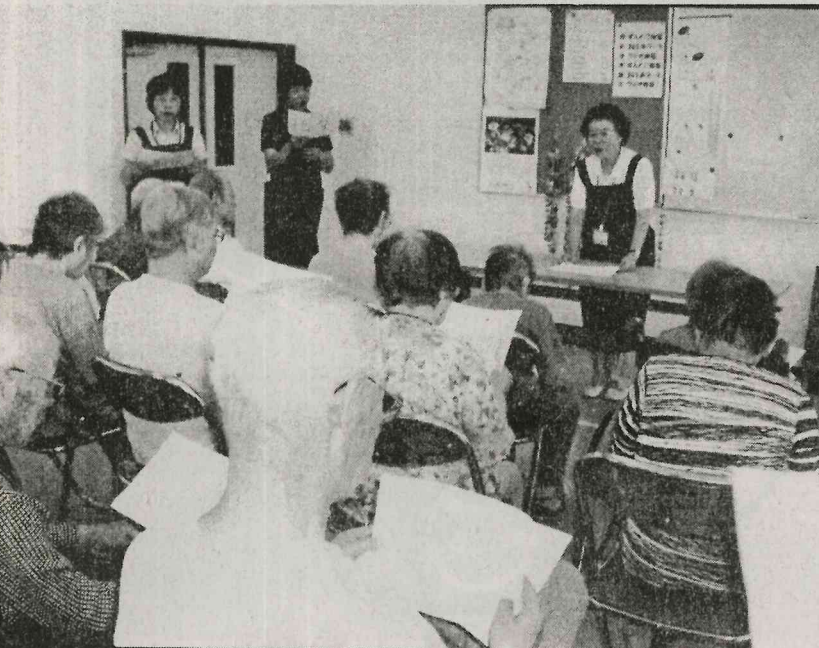

恒例の盆踊り大会
恒例の盆踊り大会
恒例の盆踊り大会
恒例の盆踊り大会

盆踊り、今年中止へ
盆踊り、今年中止へ
盆踊り、今年中止へ
盆踊り、今年中止へ

◎環境放射能測定値
矢祭町役場測定値
矢祭町役場測定値
矢祭町役場測定値