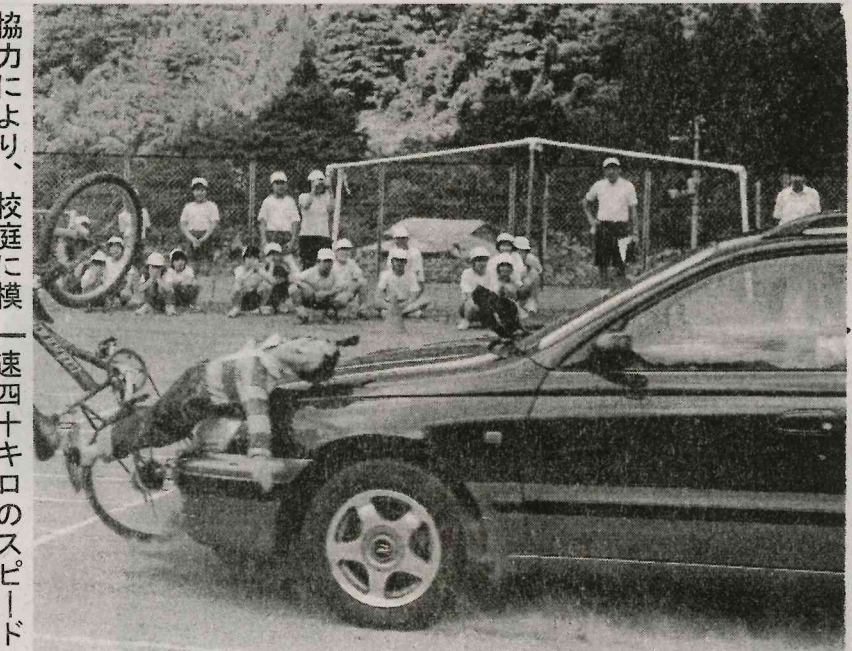

茗荷、鈴木道之さんを講師に

「焼き物」づくり挑戦  
平成大学  
第三回講座「陶芸教室」

は、平成大学第三回講座「陶芸教室」で、開き、焼成、仕上げの工程を、陶芸家、鈴木道之さんに教わりました。鈴木さんは、矢祭町に在住で、矢祭小学校の校長を務めています。今回は、茗荷の葉の形を模した、焼き物の作り方を教わりました。鈴木さんは、矢祭町に在住で、矢祭小学校の校長を務めています。今回は、茗荷の葉の形を模した、焼き物の作り方を教わりました。

瓶など身近な器を制作した。今後は素焼き、本焼きを経て完成させ、本焼に出す。品する予定として

交通事故の怖さ目の当りに  
衝突シーン実演を見学  
内川小第二回交通安全教室

交通事故の怖さ目の当りに  
衝突シーン実演を見学  
内川小第二回交通安全教室

擬道力により、校庭に自動車模  
擬道力により、校庭に自動車模  
擬道力により、校庭に自動車模

町指定給水装置事業者  
連絡会長に菊池健治氏  
矢祭町指定給水装置  
連絡会長に菊池健治氏