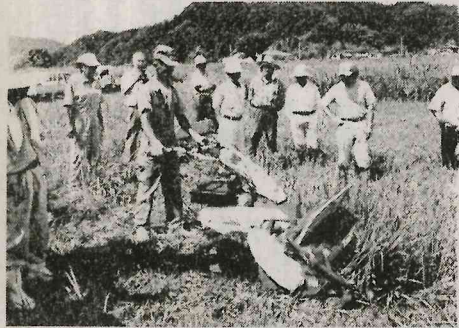

町では遊休農地解消に向けて草刈機を導入し、自走式(兼用)草刈機を試用し、希望者への貸出しを開始する。希望者への貸出しは、草刈機を試用し、希望者への貸出しを開始する。希望者への貸出しは、草刈機を試用し、希望者への貸出しを開始する。

希望者への貸出しを開始

乗用と自走式草刈機導入
 各二台ずつ
 きよう河川敷で試乗講習

に活躍するものと期待
 されてはいる。JA東西
 ならお機械が管理し、貸
 出しを希望する場合は、貸
 出し支店又は東部営業農
 業センターに申し込むこ
 ととして、申し込みは、
 貸出し料は乗用が一