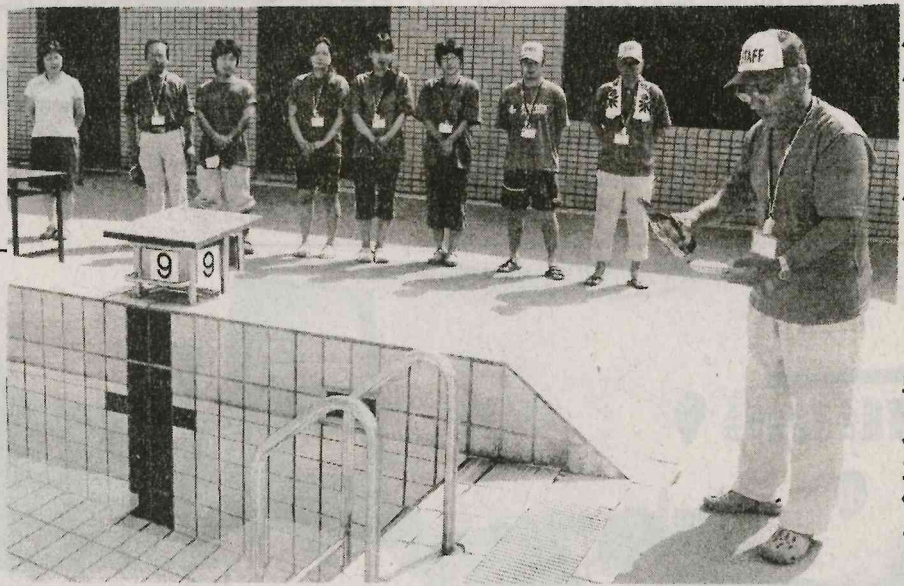

町内幼稚園、小・中学生は無料

スインピア矢祭オープン
放射線物質なく
屋外・屋内とも安全確認

町民祭は、児童の安全確保を図る。町民祭は、児童の安全確保を図る。町民祭は、児童の安全確保を図る。町民祭は、児童の安全確保を図る。

矢祭町の町民祭は、児童の安全確保を図る。町民祭は、児童の安全確保を図る。町民祭は、児童の安全確保を図る。町民祭は、児童の安全確保を図る。

矢祭町で学習指導法研修会。研修会は、教師のスキル向上を図る。研修会は、教師のスキル向上を図る。研修会は、教師のスキル向上を図る。