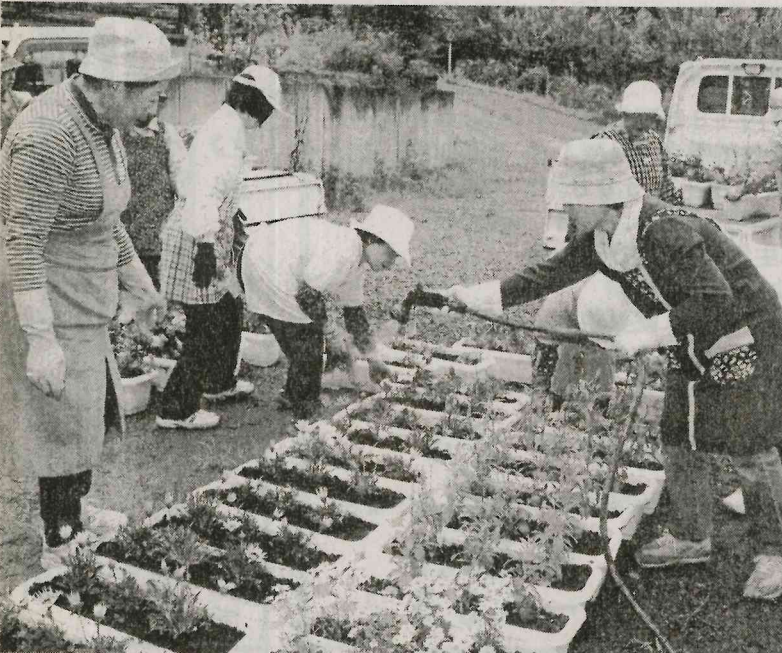

花苗植栽作業... 花苗植栽作業...

家紋入提灯 家紋入サービス... 大駐車場完備... AM8:00~PM7:00 定休日/毎週木曜日

ENEOS 自信を持ってオススメ! ぴったりのタイヤあります... 新日本石油 矢祭町給油所

J A 斎苑 やすらぎの杜... 365日 24時間受付致します... (株) J A 斎苑 やすらぎの杜