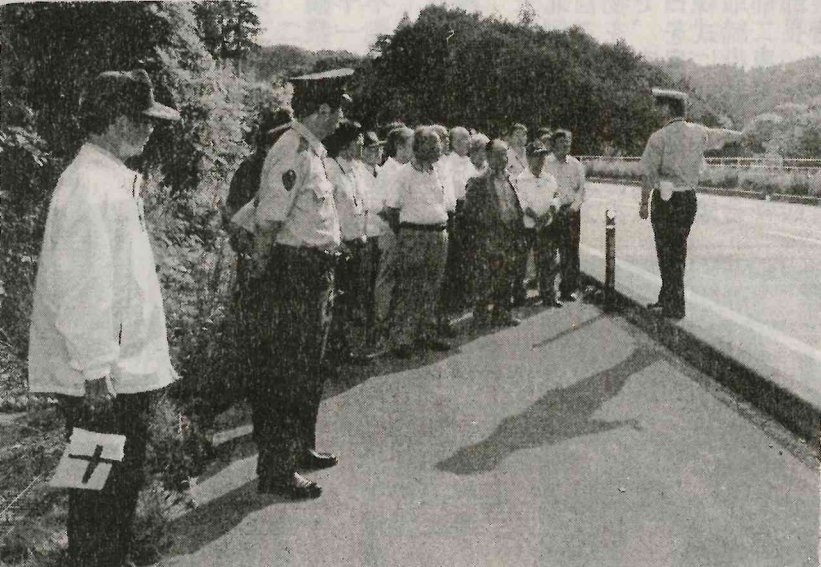

柵倉署、交通安全協会など対策協議

六月十一日、柵倉署と交通安全協会、柵倉署、交通安全協会、柵倉署、交通安全協会...

柵倉署、交通安全協会など対策協議... 柵倉署、交通安全協会など対策協議...

若い生命が失われ残念！ 横断歩道・街頭啓発など強化

柵倉署、交通安全協会など対策協議... 柵倉署、交通安全協会など対策協議...

柵倉署、交通安全協会など対策協議... 柵倉署、交通安全協会など対策協議...