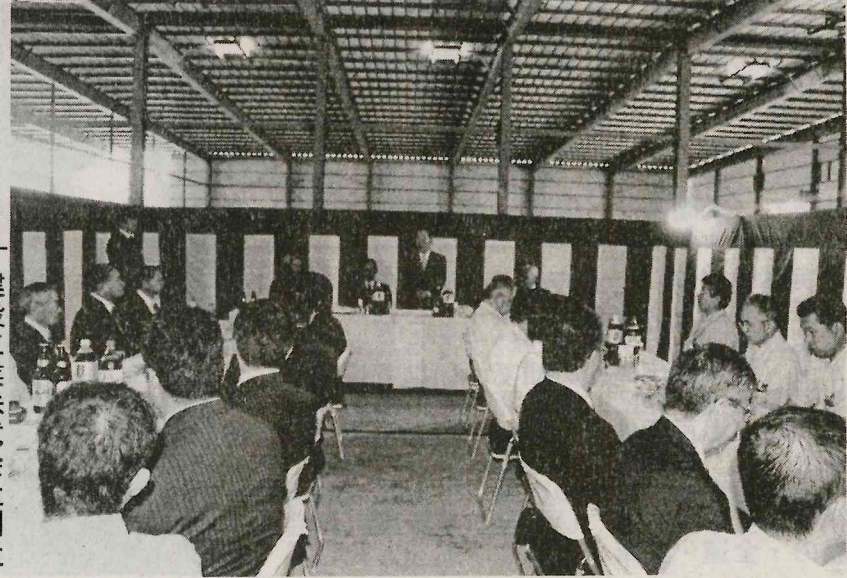

1427坪の広大な倉庫増設

八月五日完成を目指して
S M C 矢祭工場
第三倉庫新築工事に棟式

工場の第三倉庫増設工事は、八月五日の落成式を終え、現在、新倉庫の増設工事が進められている。今回の増設工事は、面積が1427坪と非常に広大なもので、竣工後は、倉庫の総面積が約5000坪になる見込みである。S M C 矢祭工場は、地域に貢献するため、大規模な設備投資を行っている。今回の増設工事は、新倉庫の竣工と同時に、工場全体の改修工事も完了し、最新の設備で業務を遂行できる状態になる予定だ。

新倉庫の竣工と同時に、工場全体の改修工事も完了し、最新の設備で業務を遂行できる状態になる予定だ。

「あす松くい虫へり防除実施」の取り組みが、地域の農業に大きな影響を与えている。松くい虫の発生は、木材の被害を拡大させる要因となっており、被害額は年々増加している。今年度は、松くい虫の発生状況を調査し、防除作業を実施することになった。防除作業は、松くい虫の発生箇所を特定し、殺虫剤を散布する作業が行われる。防除作業は、地域の農業者の協力によって行われる予定だ。

「振り込め詐欺被害防止キャンペーン」の実施が、地域住民の被害防止に貢献している。振り込め詐欺は、被害者が多く発生している犯罪の一つであり、被害額は年々増加している。今年度は、振り込め詐欺被害防止のためのキャンペーンを実施することになった。キャンペーンは、振り込め詐欺の被害防止のためのチラシの配布、被害防止の講話の実施などが行われる。キャンペーンは、地域住民の被害防止に貢献している。

「あす松くい虫へり防除実施」の取り組みが、地域の農業に大きな影響を与えている。松くい虫の発生は、木材の被害を拡大させる要因となっており、被害額は年々増加している。今年度は、松くい虫の発生状況を調査し、防除作業を実施することになった。防除作業は、松くい虫の発生箇所を特定し、殺虫剤を散布する作業が行われる。防除作業は、地域の農業者の協力によって行われる予定だ。