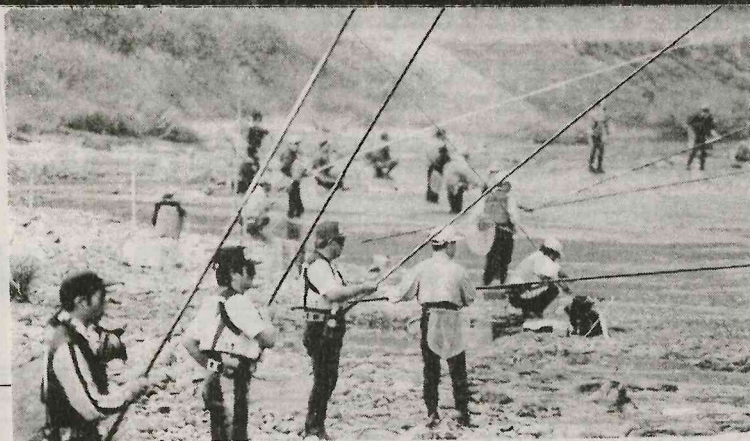

東北地方のトップ切り

一度来て見な次慈川へ 味も姿も日本一

久慈川あゆ解禁

6月5日(日)

午前5時
(花火合図)

放流量 1,350Kg

◎あゆ解禁せしモノニ

日時 6月5日(日)午前8時
場所 「総合案内施設」付近広場