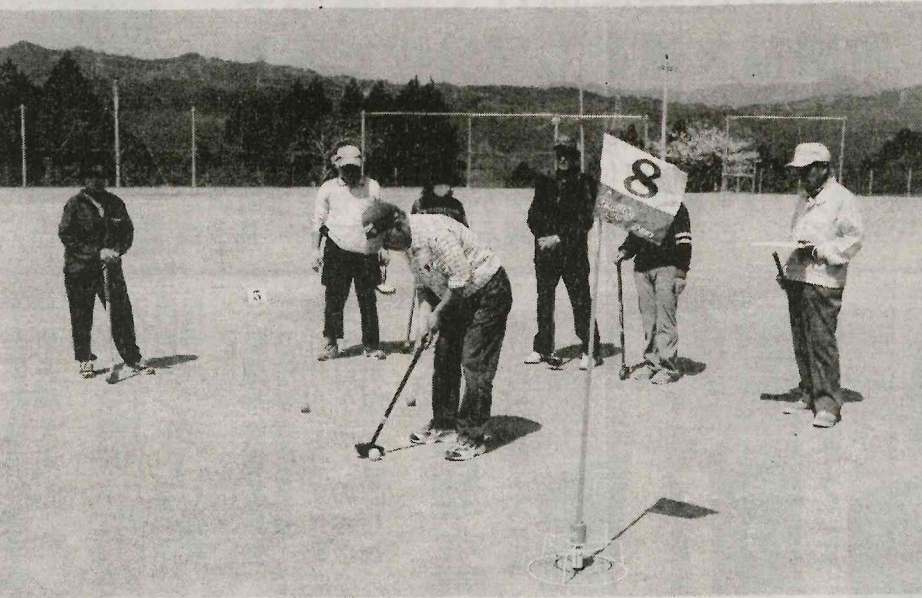

矢祭町ゴルフ協会の主催で、矢祭町ゴルフ協会の主催で、矢祭町ゴルフ協会の主催で、

鈴木千也子さん (ニュータウン) 優勝

大震災の復旧・復興願い
協会会長杯
グラウンド・ゴルフ大会

ストロークマツチで繰り出された結果は、矢祭町ゴルフ協会の主催で、矢祭町ゴルフ協会の主催で、

区内地は、この十九日は晴れ、二十日は曇り、

桜満開の矢祭山公園に人出... 矢祭山公園の桜は大部分が開花となり、