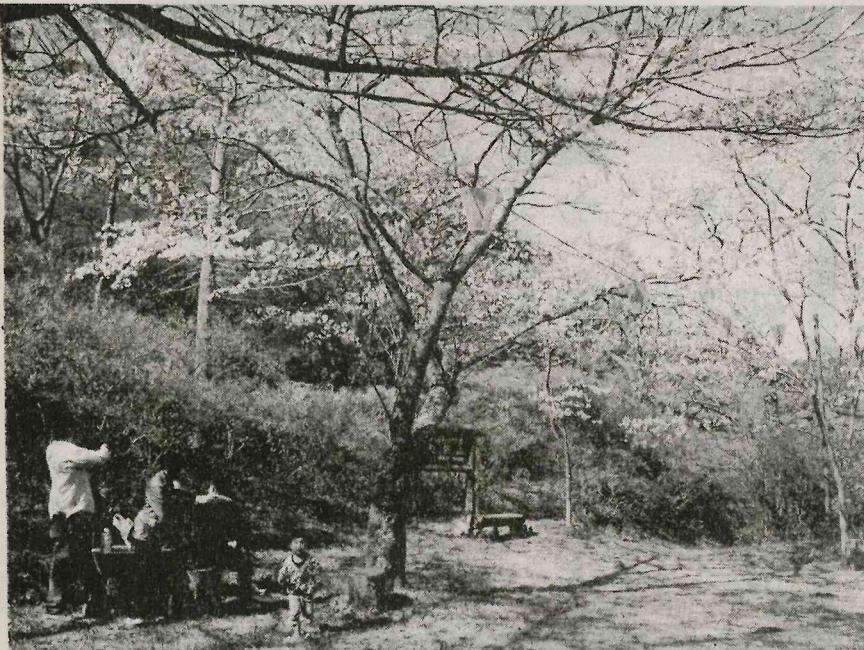

J A 斎苑 やすらぎの杜

ご葬儀に関するすべてのご相談・お見積りは無料です。
お気軽にお問い合わせ下さい。

365日 24時間受付致します
霊柩車・24時間病院～自宅まで
TEL 0247-33-1059

棚倉町大字塚原字上野越(118号バイパス沿い)

家族葬・一般葬・社葬・自宅葬・お通夜会場・法要会場・法事

安心と信頼のサービス

総合葬祭「JA やすらぎの会」

随時・会員募集中

JA やすらぎの杜

ゆったり120台収容駐車場完備

カンガルークラブの再開について

東日本大震災のために長らくお休みをしていて、利用者の皆様には大変ご不便をおかけいたしておりましたが、4月20日午前10時より山村開発センターにおいて再開することとなりました。利用者の皆様と、また一緒に以前と変わらない活動をしていきたいと思いますので、どうぞよろしくお願いたします。

お問い合わせ

矢祭町山村開発センター ☎ 46-2097

矢祭町社会福祉協議会 ☎ 34-1050