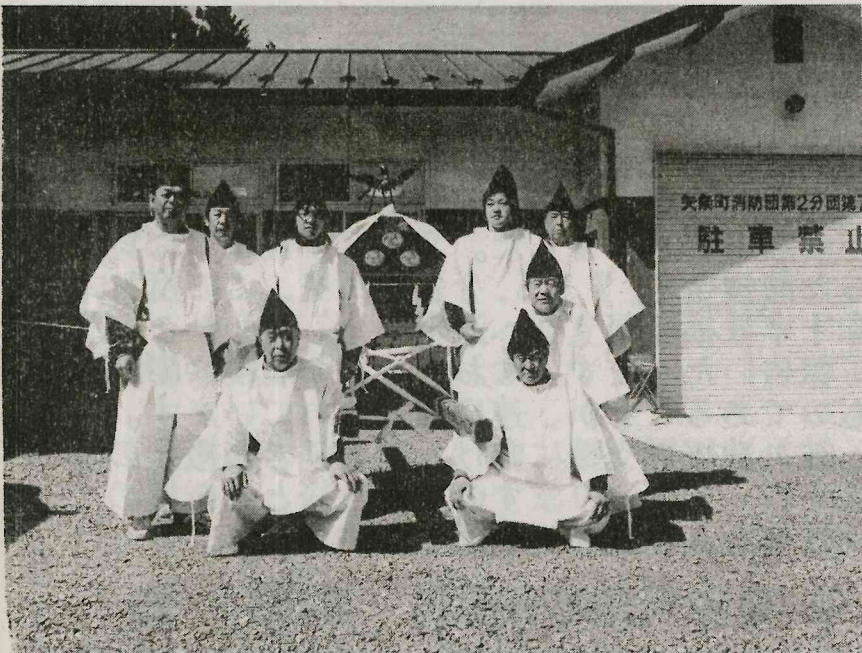

図書館が絵本 づくりを指導

東館小三年生対象に

矢祭町の東館小学校三年生を対象に、絵本の読み聞かせと絵本の製作指導を行う。指導員は、絵本の製作経験豊富な職員が担当する。今年度は、絵本の製作だけでなく、絵本の読み聞かせも行う。絵本の製作は、絵本の読み聞かせと合わせて行う。絵本の製作は、絵本の読み聞かせと合わせて行う。

大垣伝統行事 「初午」執行

大垣の伝統行事「初午」が、今年も4月4日(火曜日)に執行された。大垣市初午実行委員会が主催する。初午は、大垣の伝統行事で、毎年4月4日(火曜日)に執行される。初午は、大垣の伝統行事で、毎年4月4日(火曜日)に執行される。初午は、大垣の伝統行事で、毎年4月4日(火曜日)に執行される。