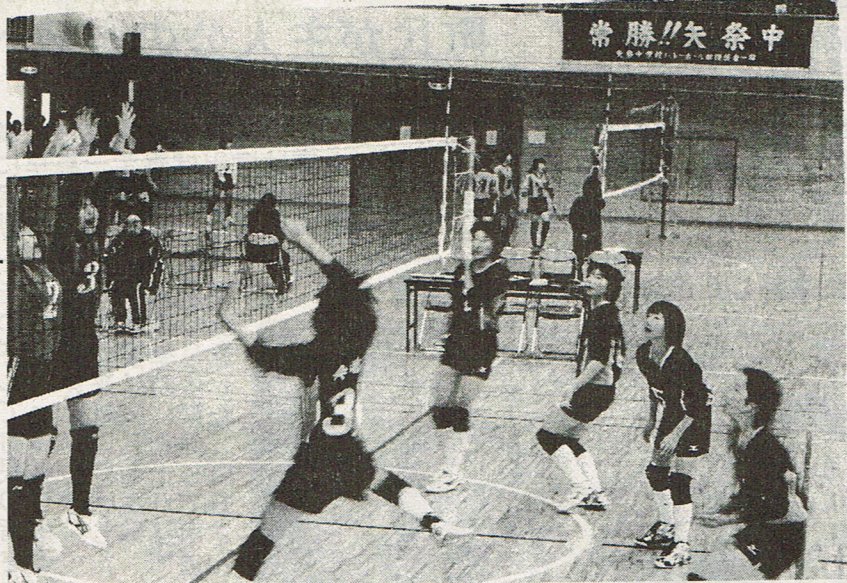

いわき市立内郷第一中学校が優勝

県内外十七チームが熱戦
矢祭カップ
中学生バレーボール大会

東館小児童クラブは
二十一日にクリスマス
会を開き、オリジマス
のケーキ作り挑戦し、
下を飾る理由がわかる
紙芝居を鑑賞、ビンゴ
ゲームで交流した。最
後に保護者会から
プレゼントを受け、行
事となった。(写真)

東館児童クラブが
クリスマス会

▼三位日立市立泉丘
中、常陸太田市立峰山
中、
(準決勝戦)
内郷一中2-1 泉丘中
平一中2-1 峰山中
(決勝戦)
内郷一中2-1 平一中。