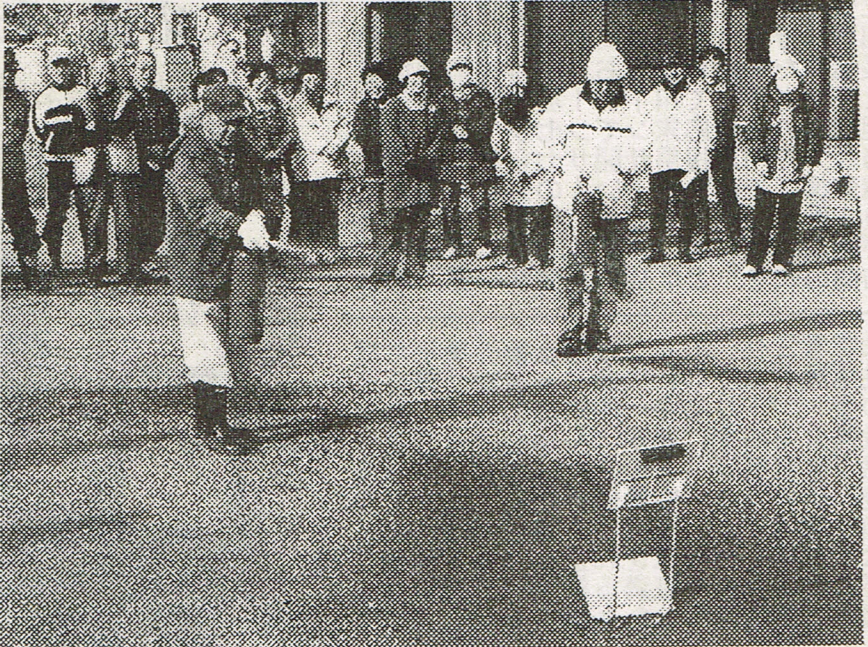

習器E取方一指(は)設持拾ル室流井す防す山十(高ニ
を)Dリ、消導薄、続の参いの外し、す約災す多八(野ニュー
行一(扱屋火協葉消い環しな汚は台床払六訓払目日儀ー
つの自い外器力新防て境てどれ軒、い十練い集ユー
た。使動と一)を一署自美、各落ト窓は各が実掃会ー
い。体操消の得分矢主化地自とやイ拭き、各室が参施除所のウ
方外法火取て署祭防を元がし土レま、内加しとのウ
実除、栓り家)署分災図公用、間ま、内加しとのウ
技細一)扱庭)署分災図公用、間ま、内加しとのウ
講動Aのい用の練た施を

賞宗果睦をン 像参ドで愛
品はを催タ大杯加には好戸
をフ次を深し一會のの十会塚
贈ミのめ、に終をもい八(角
つ子通た。会お了開催一町田
た。さんり。員い後催「二善
と。と大会相ては農した。五
提供、の結親会セ 宗名