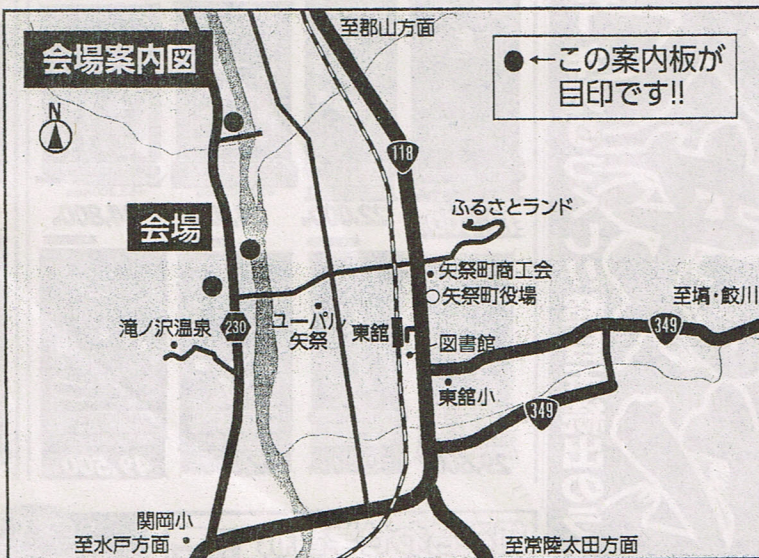

ヒートポンプ式温水床暖房とは?

ヒートポンプでつくられた温水がフローリングの下を循環し、床面からの伝導熱とふく遮熱により、室内全体を足下から暖めます。

会場: 矢祭町大字関岡字天神沢93-2

福島県矢祭町の工務店。新築・増築・リフォーム等、承ります! (長期優良住宅対応いたします) お問い合わせ先

住まいの樹工房 古張建設

〒963-5321
福島県東白川郡矢祭町大字関岡字天神沢93-2
☎0247-46-2646 (FAX 兼用)
URL <http://www.kobari-kobo.com/>
✉ info@kobari-kobo.com