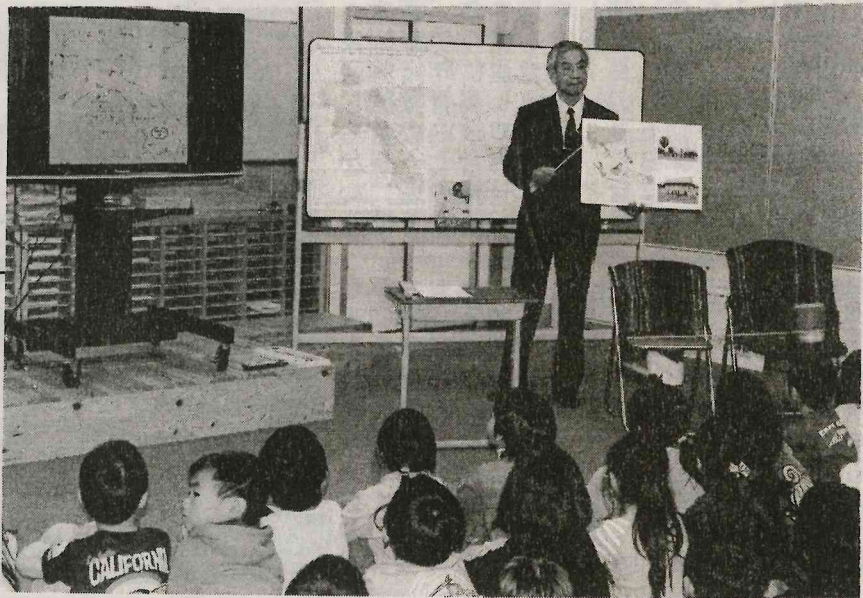

に六かん回てしめは、ル校小プ持ル望 問数のら助
八本のり遺らいるつ現輸年(学交参のの子し民サ三校東
ず持コ品託わ現持地送集贈ンと校、のまも日のラ間は、小
つ参―でさき状参に手め呈コポのフぼったち帰校県ラ―学
贈しダあれ市のし赴段らしインナレリた八の国を、オ月の
呈二―るたのたてくがれた。スンウド楽メ夢し再山ス六
し小なピ息山めも人なた。スンウド楽メ夢し再山ス六
た。学どア子崎、らにい楽ク小―シ器―とたび間南日戸
。校十二ささ今つ少た器 | 学ルツをト希。訪少部か仙

現地で交流活動を映像に録画

鯉のぼりと楽器を届ける
中央東館小学校長
ラオス2小学校訪問報告

たすを おきの氏教外九り証書童を と時好は
ラ。るピいナた。の活の育協で日としき百訪央にに協三残
映アてト。録の協局力は朝一―込四問戸し持会月りの
像ニはウ。画の力派隊J、緒とま十し校て参がにの
をカ東―録す様を遣・I帰にしれ三東長はる。もスアにつ
画伴館ル小画奏小のこをて田ラAし器の―の小両
画奏小のこをて田ラAし器の―の小両
しで合校校が像地克ン年。届の情の前校学
て合校校が像地克ン年。届の情の前校学
き唱歌に

あ審の小 露太表 | マテなあ徒 開職にう研究校
発た竹林 S 露太表 | マテなあ徒 開職にう研究校
表は委田功 M 露太表 | マテなあ徒 開職にう研究校
次員隆氏 C 露太表 | マテなあ徒 開職にう研究校
のに一や 露太表 | マテなあ徒 開職にう研究校
審らら 露太表 | マテなあ徒 開職にう研究校
査十 露太表 | マテなあ徒 開職にう研究校
査人無 露太表 | マテなあ徒 開職にう研究校
査の線 露太表 | マテなあ徒 開職にう研究校

埼工高で課題研究発表大会

こ基るめど によしりーた 大たたののし厳違九 用で開 | 分は
と金ワてもそ寄ア十P食ト同きちちナ中てしつ月穴い録きルか
にとン寄たの託ジハ八ウ校いがかトでさした末戸て画、でら二十
なしコ託ち―しア万Aらガは―学らウた。を、の校説し穴全三
ってイしが部て教円バララ今とぶ本―く。目生雨長明て戸校階ふ
て利ン学小は育のザ―シ年話べ校ルましのしか当ると一た。映が対あ
い用ス校遣日。友収―油を度しきの子子くしたこは―。像現象い
るさくをい本。好益で―使裁いとどど生、りとま昨。像現象い
れ―建をの。協を販をつ培いとどど生、りとま昨。像現象い
るルて貯子 会あ売作てしてはももきそにのた年。を地にホ十