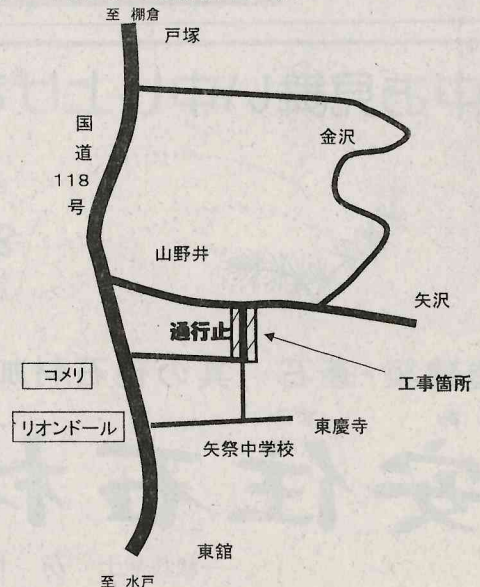

配水管布設工事のため車両通行止めとなりますのでご協力をお願いいたします。

日時 平成22年7月26日～平成22年9月13日まで 時間帯 8:00～17:00 ※お盆中は、通行できます。(8月13日～8月17日まで) ※

場所 矢祭町大字東館字大寄 地内

発注者 矢祭町役場 町民福祉課 (TEL 0247-46-4574) 生活環境グループ 施工者 県南建設株式会社 (TEL 0247-47-2311)

大きなゴミから、小さなゴミ。ゴミの事なら、どんな事でもお任せ下さい。引越しも引き受けます。引越しに出るゴミは半値で引き受けます。フリーダイヤル0120-538-557。GOMIYAハゴゴセバ。家電リサイクル取扱店 守丸興業(株) TEL 33-8655 FAX 36-4617

◇二十五日の当番医 栂町四三十一(一)四五。矢祭ヨ一ガ健康クラ。民時三十分から六時。公

さされていき、今年も。よと最高見の頃、今年も。よと最高見の頃、今年も。

ETC情報. ゴーゴーキャンペーン実施中 ETC車載器セットアップ込み ¥5,550 (取付け料¥6,300~)別です (有) 矢祭自工 TEL 0247-46-3188

桃 直売致します 品種「夢富士」 おいしい桃ができました。ご注文承ります。お気軽にお電話下さい。菊池もも園 菊池健之 関岡字飯野 TEL 46-2771