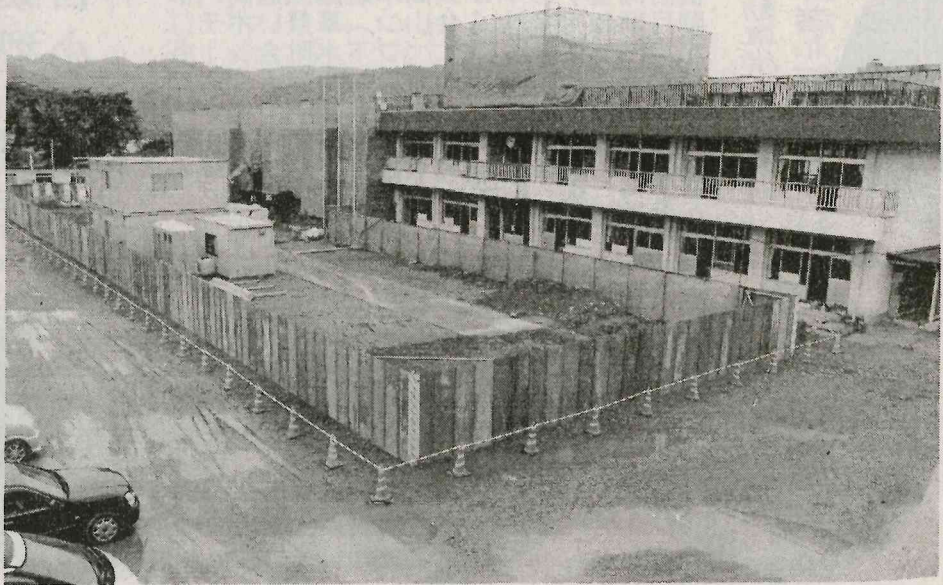

耐震補強や屋上防水など施工

年内完成を目指し進捗中

矢祭中学校
南校舎の大規模改造工事

大規模改造工事の進捗は、今年度完了の見込みです。南校舎は、鉄骨コンクリート造の二階建てで、耐震補強工事を行っています。また、屋上防水工事や給排水管の更新なども進められています。改修工事には、生徒の安全を第一とし、工事期間中は校舎の一部が閉鎖される見込みです。工事完了後は、より安全で快適な学習環境を整える予定です。

側工区は、西側区画は、夏休みに施工予定です。改修工事には、生徒の安全を第一とし、工事期間中は校舎の一部が閉鎖される見込みです。工事完了後は、より安全で快適な学習環境を整える予定です。

側工区は、西側区画は、夏休みに施工予定です。改修工事には、生徒の安全を第一とし、工事期間中は校舎の一部が閉鎖される見込みです。工事完了後は、より安全で快適な学習環境を整える予定です。

平成大学講座

地デジ化対応について理解

平成大学の学習講座として、地デジ化対応について理解を深めようという目的で開催されています。講師は、地デジ化の専門家であり、視聴覚機器の使い方や、放送番組の視聴方法などについて詳しく説明しました。参加者は、地デジ化の重要性や、放送番組の魅力を学びました。