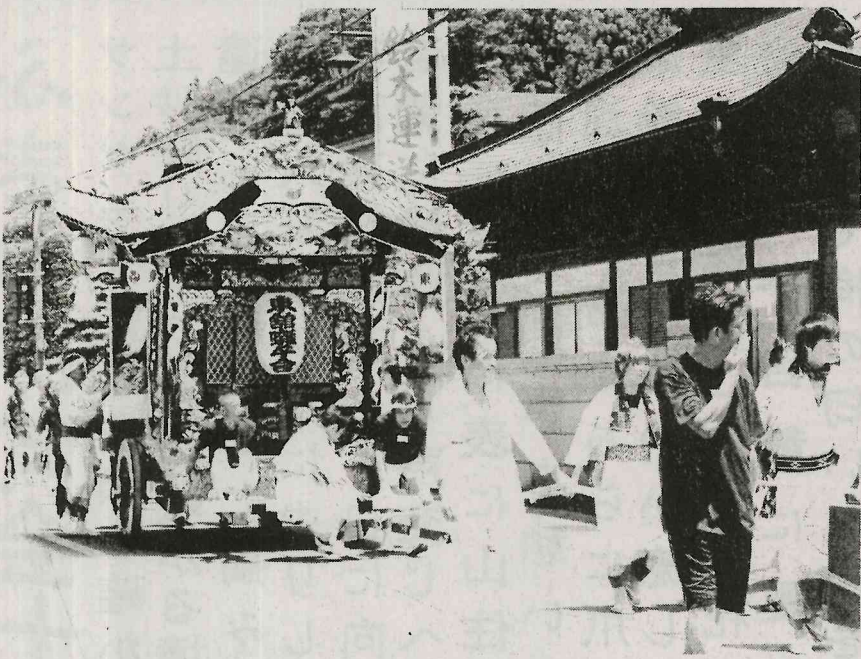

八雲神社祭典 御協力御礼

七月十八日の八雲神社祭典・天王祭における当会の山車巡行に際しましては、
区民皆様方より心温まるご支援ご協力を
いただきまして誠にありがとうございます。

お蔭様で大盛況の屋台興行 となりま
した。紙上より厚く御礼申し上げます。

平成二十二年七月二十日

東館青年會

会長 鈴木康洋
外 会員一同

八雲神社祭礼

ご協賛御礼

七月十八日に開催されました、
八雲神社祭礼「天王祭」に際し
ましては、皆様方より多大なる
ご協賛を頂きました。

部員一同厚く御礼申し上げま
す。

今後とも商工会青年部の活動
にご指導、ご協力の程よろしく
お願い申し上げますと共に、紙
上をもちまして厚く御礼申し上
げます。

平成二十二年七月二十日

矢祭町商工会青年部

部長 宗田浩一
外 部員一同