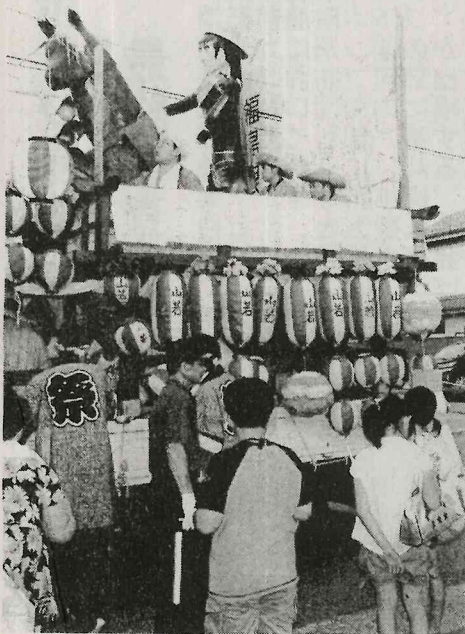

夏本番！多くの人出で賑わう

神輿・花車・山車が巡行
第百九十六回
今年も盛大に「天王祭」

す東館字山野井に鎮座
朝八雲神社の祭礼日
朝から夜まで一日中、日
東館地区あげて盛大に
挙行された。さき代りか
し夏祭りの山時がけと
四百年の長い歴史

と伝統を誇り、江戸時
代後半の資料から、江
て今年第百九十六回
目には、祭りの賑わ
か矢祭町では、賑わ
で活気ある祭りとし
て継承され、数年前か
ら旧暦六月十五日の
番近い日に開いてた

今年、東館青年会が、新
調若初披露、山車新
井若組は、今年、代
を題材にした、祭
名物大目見、祭
道をは勢見、祭
出物と祝いの花
が館と本御前に、
する館と本御前に、

が、今年からは七月第
三日曜日という分りや
なすのこの日を待つ
の前の日、梅雨明け
かこのように、雨も
炎天下の猛暑となり、
心配された雷雨も
一日中多量な雨も
わい、午前中、人出
の、花火を巡行は十
の、お祭りを、山井
邦芳執行委員長、代
重徳山野井、少年太
表を先頭に、区役所
鼓や神社、氏子、若
両担ぐ神輿、桃ノ木
の、後、館、商、青
石田、の、花車、商、青
年部、の、東館、商、青
館青年会、山野井、若
の、山車、山野井、若
華やかな飾り付け、音
ち鳴らす太鼓や祭りの
で、東館商店街に、祭
ド、一色に、つま