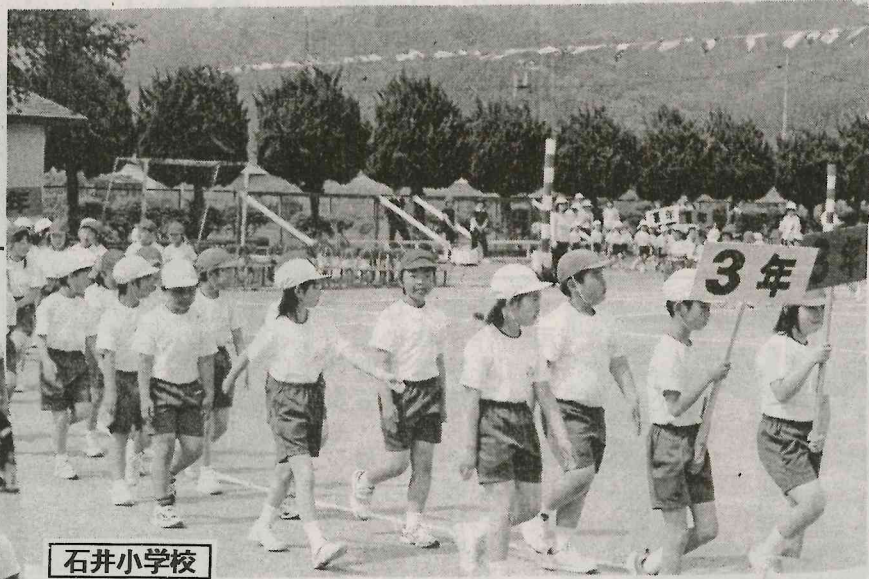

技や を換あ行年に賣小菊の勝・進 | が ー い各た十
 借各開しいつ 統祝松池高杯校しがん熱石の校下二町
 伝物学始ラさたがき辞和敏崎返旗、ンば血井競とで日内
 統競年しジつ。児吉、弘昭康遠・開にろチ小技も運、四
 の争ごたオで応童岡演保P行の園会堂う | ・をに動天小学
 「なと。体工援代晴技護T校あ旗式々！ム幼線元会気学校
 棒どのの操 | 歌表希上者A長と掲でと「ワ稚り氣をに校
 引個全でル、宣君の会会挨大揚は入を | 園広い開恵で
 き人力演を紅誓(注長長、搦会、国場スクはげつきまは
 」競走技交白を六意来、長優旗行口で たば、れ二

石井小・幼、東館小、関岡小、内川小

元気いっぱい競技展開
 町内四小学校で運動会

石井小学校

東館小学校

白菜拓会区良にえな 十進 ーりの体た百操の(賓森戸 目ンま露後ン戦な
 応さ哉長長校、よ勇関六、宝、ー、m、言六祝秀仙東をスでしはス、ど
 援ん君挨、長開う気岡種全ひ全南親各走紅葉を)六祝一助館展も、鼓を矢団
 戦い白、沢古式を大はにりに玉ソ競年競応述児古T長はしめ稚白パ表音競
 がの組紅良張でスキーわレー入 | 技の技援べ童市Aが開たて園対レしなや
 行言の組一新一は口なち | れ、ラや個を合ラ代秀会挨会。二競抗 | た。応
 わ葉日のP一猪 | 力かつま鼓、ン上人開戦、オ誓君が、で 十技リド。ど
 れ、下菊T関狩がにぼた。で笛来、学、始、才誓君が、で 四・レを屋の援
 、紅綾池A岡照んかけ。二行賣踊年団し二体い 種ダ | 披食ダ