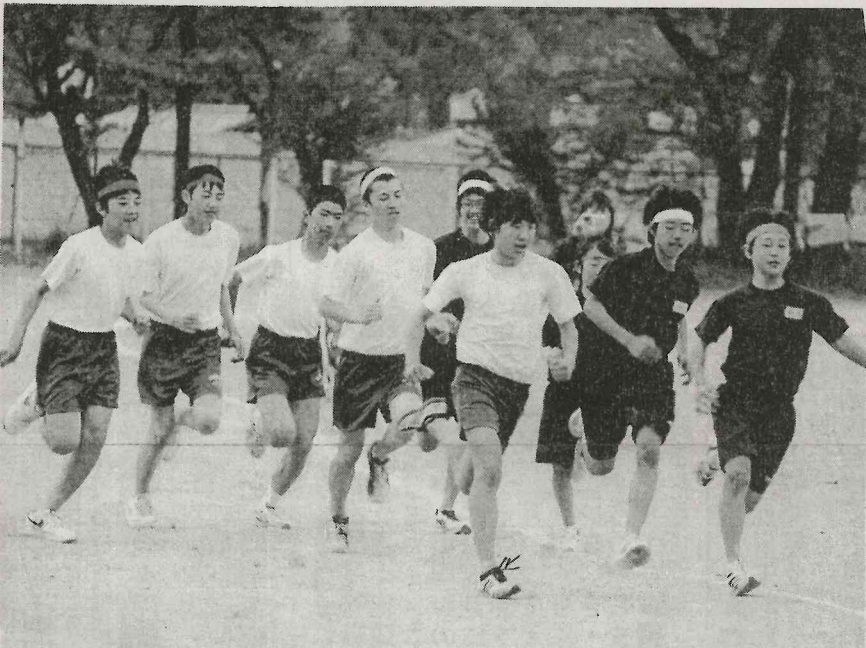

消火器、消火栓取扱い実技を講習

地域の安全を守る活動続く
 高野谷地区と
 婦人防災クラブ消火訓練

日達を成し、更に二
 日目を標し、尚一層の
 の心を呼び出す活動の
 の力を家庭内や合
 のに呼び出す活動の
 のに呼び出す活動の
 のに呼び出す活動の

校内陸上大会

ま、選菊大鈴めてをが て生からき回紀
 二、手池吉木て学尽「開徒からよう校夫
 百は直麻先雅下級く一會二校内校中
 m千誓奈生恵さいのし人た百庭午陸長
 、五など美競徒一と種は名が八前上
 八行行上会と士援目にが時八競の
 百mわ委の長挨摺、高じに全内第
 m、れ員注、高じに全内第
 百た。長意、高じに全内第