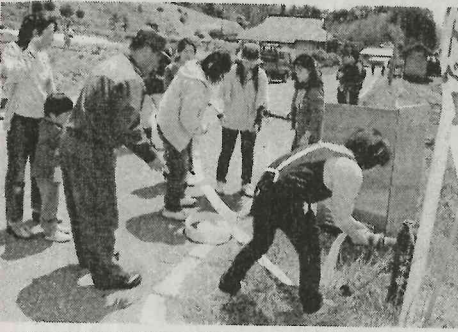

火し続と火にブ高 火もが十講の 前ら年事長ク智
災、け住災結は野初意と交六師深棚に 同も「防の 区二防の 区野
は町て民を成昭谷め識、通班に谷倉お区内日火五(長)高
四の内あな以和地に高地区理金地太防て鶴午訓連川と区
月のるげく来六婦深揚区理金地太防て鶴午訓連川と区
十建こてし、十人谷をあな沢元郎署開ケ前練連川と区
七物とのま地三防分図げど浩消分矢い池十「休久婦(菊池
日全を活し域年災署つて協二防署祭た。ス時、例子防美
で焼評動よか六ク長たの力班団長分。ス時、例子防美
千無価をうら月ラが。防の長第を署 停か今行会災美

消火器、消火栓取扱い実技を講習

地域の安全を守る活動続く
高野谷地区と
婦人防災クラブ消火訓練

日達を成し、更に二
日目を標し、尚一層の
の心を呼び出す活動の
の力を家庭内や合
のに呼び出す活動の
のに呼び出す活動の
のに呼び出す活動の