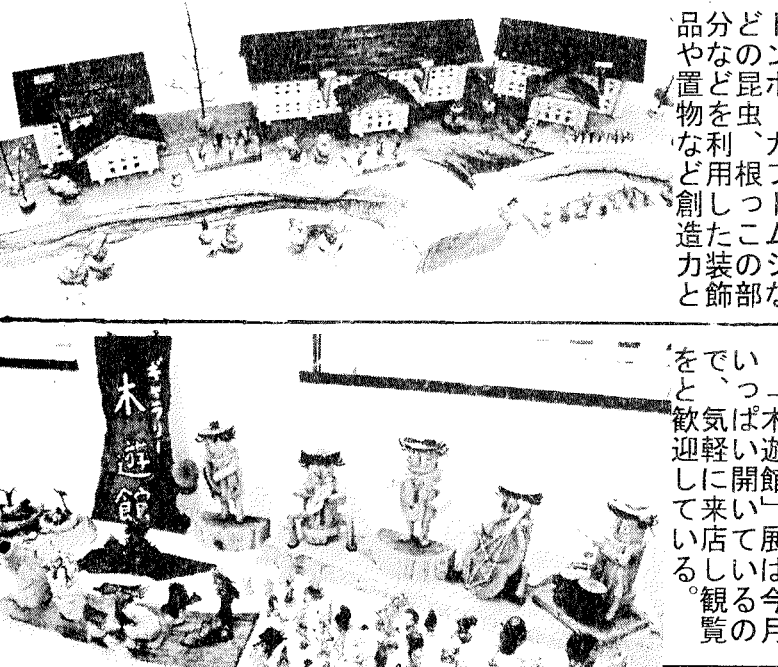

景マ懐下は 品木のの 示一設大で店
、ミとか関子今を遊幹山寺し木遊の 白河信
音模、い内も展作に枝らさる。のギヤらんが
隊型当思小の示しおな採ん。の作品を展
など周の出中通ていて利した分小所有
見辺木を学学。工し小所有
ての造テ校のたの 芸

寺島崇さんの 「木遊館」展

新任初期の総会で選出
農業委員会
に片野盛好氏
副会長に芳賀健夫氏
矢祭町農業委員会
は三月三十一日から
新任の総会を四月一日に開
いた。片野盛好氏は、副会
長に片野盛好氏(六七)
(六五)を決めた。