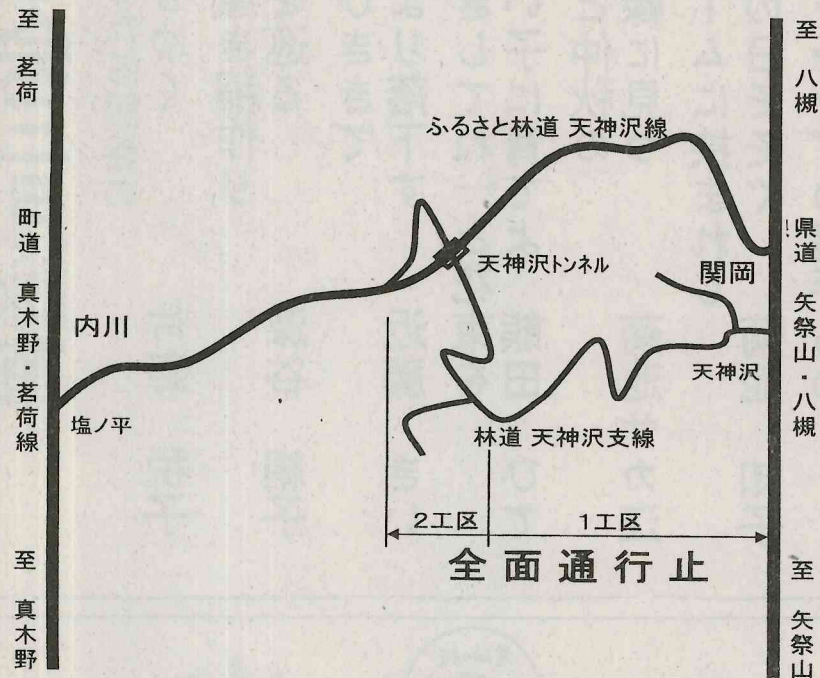

佐川 典子

林道天神沢支線 道路通行止のお知らせ

林道舗装工事の為、下記の期間中、全面通行止となりますので、地域の皆様には、大変御迷惑をお掛け致しますが、ご協力のほどよろしくお願い申し上げます。

通行止

場所 林道天神沢支線 東白川郡矢祭町大字関岡字大沢地内
期間 平成22年 4月12日(月)~平成22年 9月30日(木)
時間 終日

発注者 矢祭町役場 町長 古張 允
事業課 事業グループ TEL 0247-46-4577