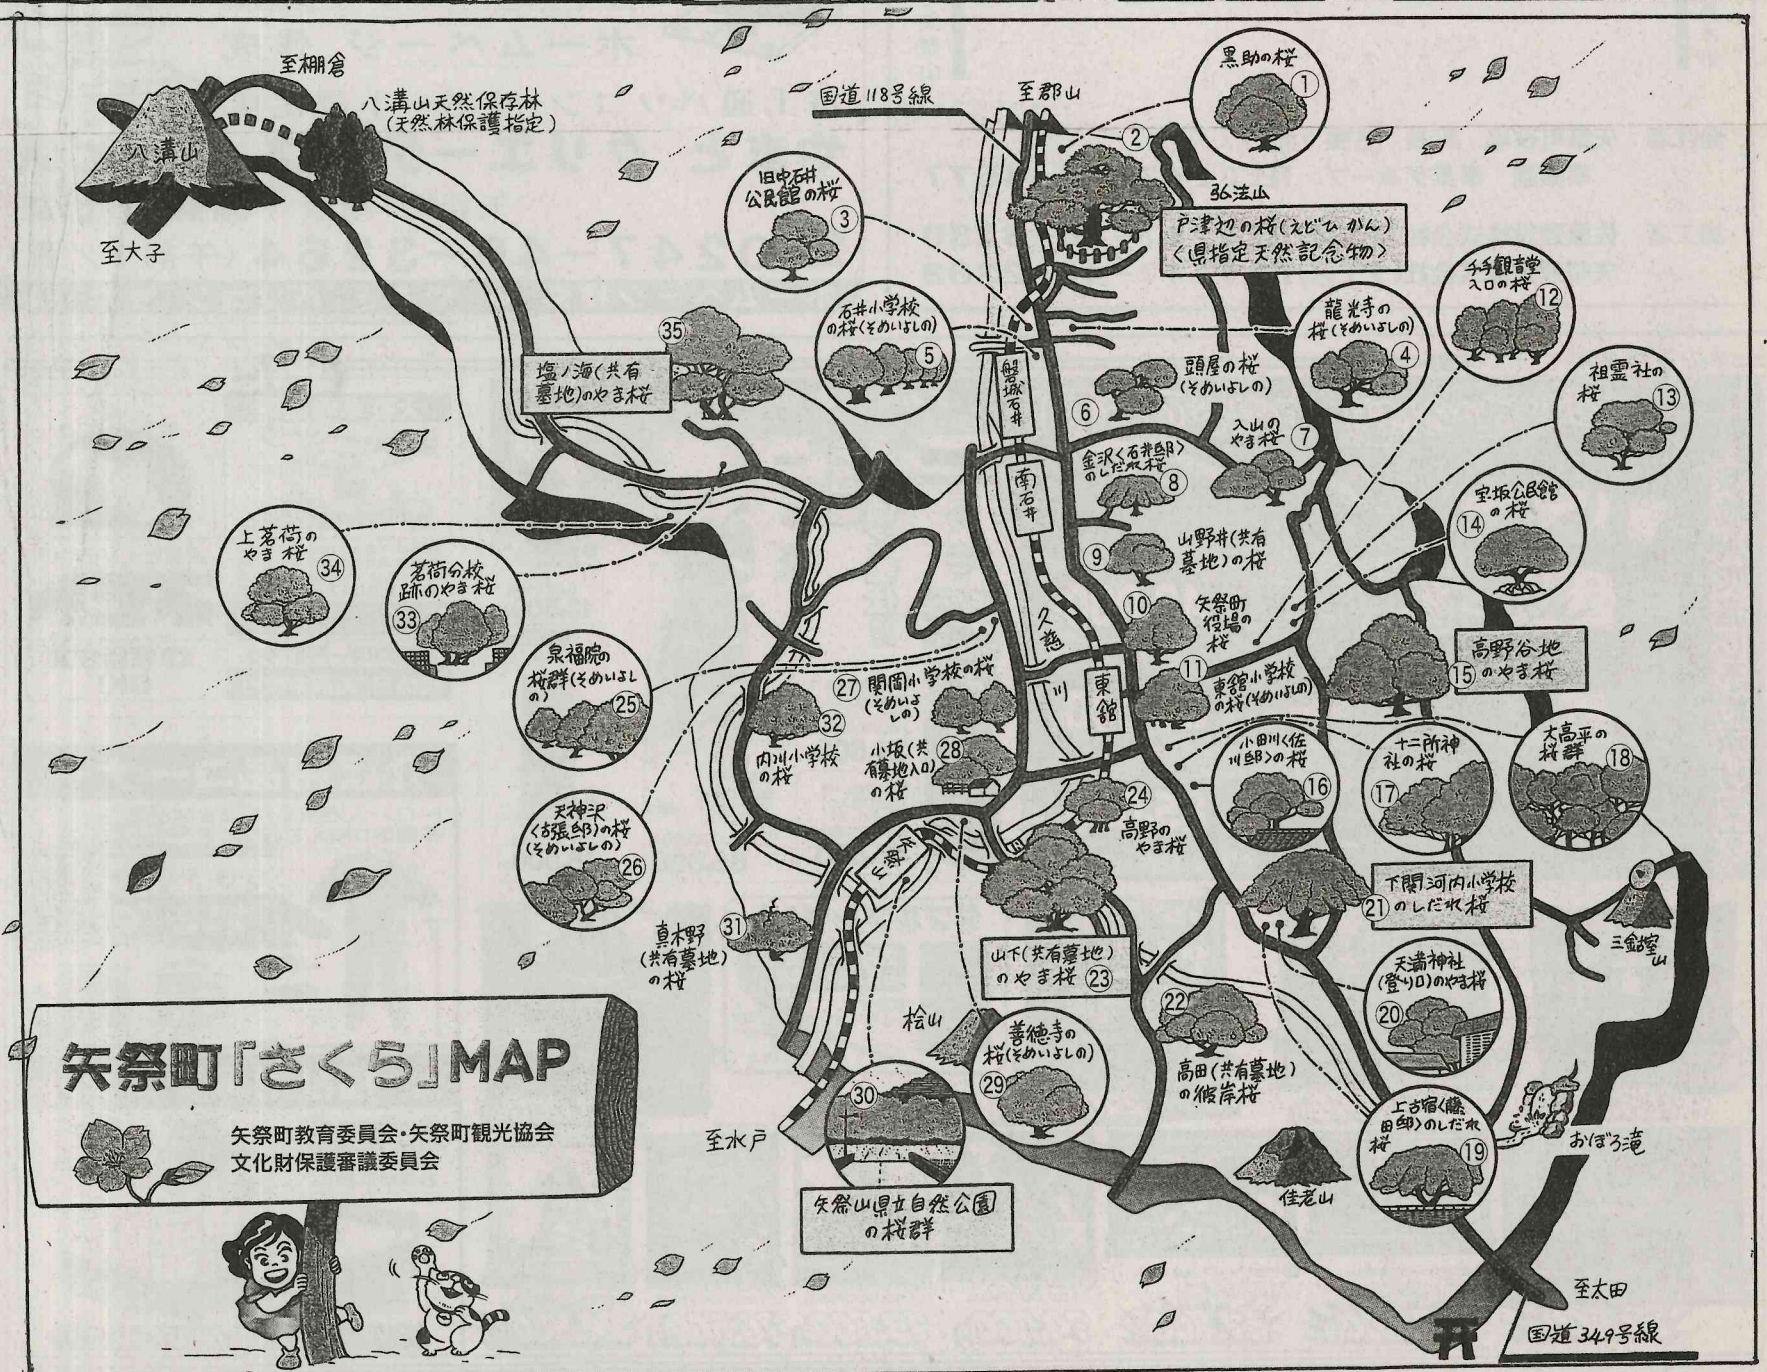

佐川 典子

林道天神沢支線 道路通行止のお知らせ

林道舗装工事の為、下記の期間中、全面通行止となりますので、地域の皆様には、大変御迷惑をお掛け致しますが、ご協力のほどよろしくお願い申し上げます。

通行止

場所 林道天神沢支線 東白川郡矢祭町大字関岡字大沢地内
期間 平成22年 4月12日(月)~平成22年 9月30日(木)
時間 終日

発注者 矢祭町役場 町長 古張 允
事業課 事業グループ TEL 0247-46-4577