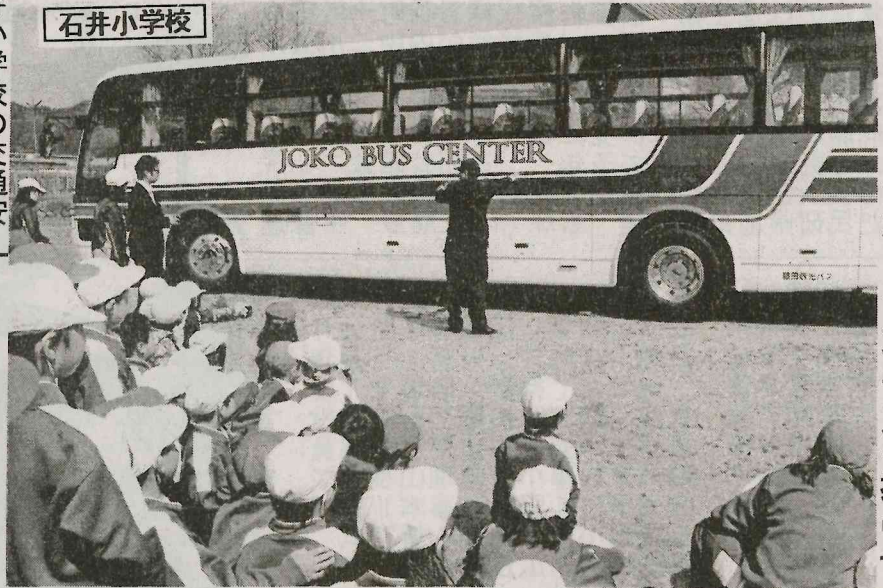

石井小では大型車の内輪差など実験
石井小では大型車の内輪差など実験
石井小では大型車の内輪差など実験

石井小では大型車の内輪差など実験

石井小学校

登下校通学路で実地指導
六年生に委嘱状
東館小学校交通安全教室

交通安全教室
交通安全教室
交通安全教室

交通安全教室
交通安全教室
交通安全教室