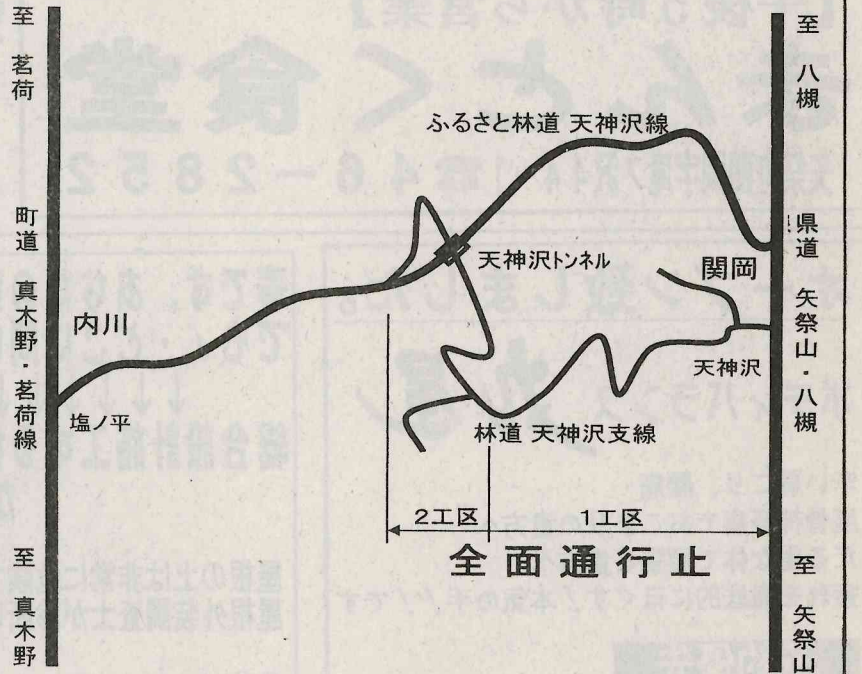

▼アゼリア学級は、あ
 防 止 宣 伝
 事 務 長 官
 防 止 宣 伝
 事 務 長 官
 防 止 宣 伝
 事 務 長 官

林道天神沢支線 道路通行止のお知らせ

林道舗装工事の為、下記の期間中、全面通行止となりますので、地域の皆様には、大変御迷惑をお掛け致しますが、ご協力のほどよろしくお願い申し上げます。

通行止

場所 林道天神沢支線 東白川郡矢祭町大字関岡字大沢地内
 期間 平成22年 4月12日(月)~平成22年 9月30日(木)
 時間 終日