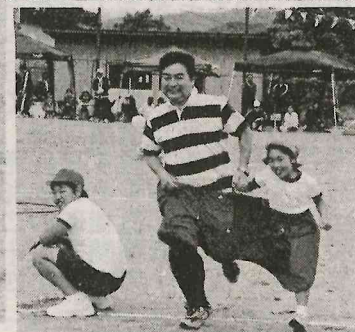

白組(金澤拓海代表)が澤意育夫菊塚一キの五ラてこたに開区よPかよ校
 組組誓望に主P池校ガを「進種ム二た空なこ催民りTらう(長)関岡
 (丸の藤き先A平がにこ岡とに一三た様「も心で。の者関校九運小
 澤山こ田、生会区大、せパな短部種がも心で。の者関校九運小
 拓将とま六演長、長会開！ワっ縮省目、何配のもや岡庭時動校
 海季ばど年技祝丸挨式をで。てしプにかれから盛賓、同い五、良
 代表をか生上辞丸山撈でス早、口備持てら秋とさか秋から五、良
 表述さの、山撈でス早、口備持てら秋とさか秋から五、良
 べ、ん金注体経はロセめ十グえちい春に学にて、

関岡パワーでキセキを起こせ!

元気いっぱい競技展開
 秋から春に交更
 きよう関岡小学校運動会

が応援合戦を行った。開ラジオ体操で演技を
 始し、走れボストマ
 (三・四年個人)マ
 カパン、上!学(一
 二団体)全学年親
 子綱引き、全校や
 親ま、す(五・六年
 し、セキ(六・年ハ
 人)三、六、八、ケ
 |、生(三、六、八、
 全大玉ころが区、
 紅白対抗ゲ、民
 による、入れなど展
 開ポ、また来年度新入児を