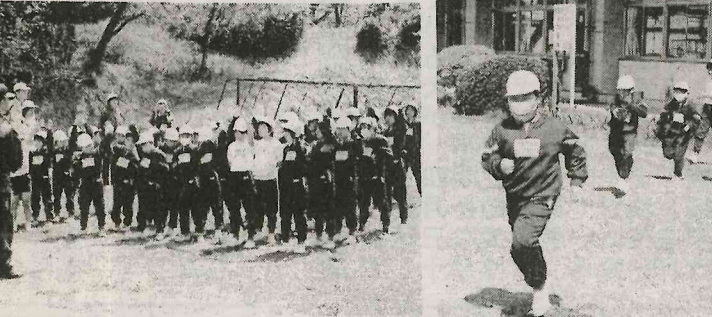

あす心配ごと相談所を開設 町社会福祉協議会... 矢祭町大字下関河内字追分五二番地

死亡通知 祖父 本田正輝 儀 喪主 本田幸雄 外 親戚一同

死亡通知 母 松本文枝 儀 喪主 松本好正 外 親戚一同

御会葬 御礼 亡父 佐藤信夫 儀 喪主 佐藤広伸 外 兄弟親戚一同