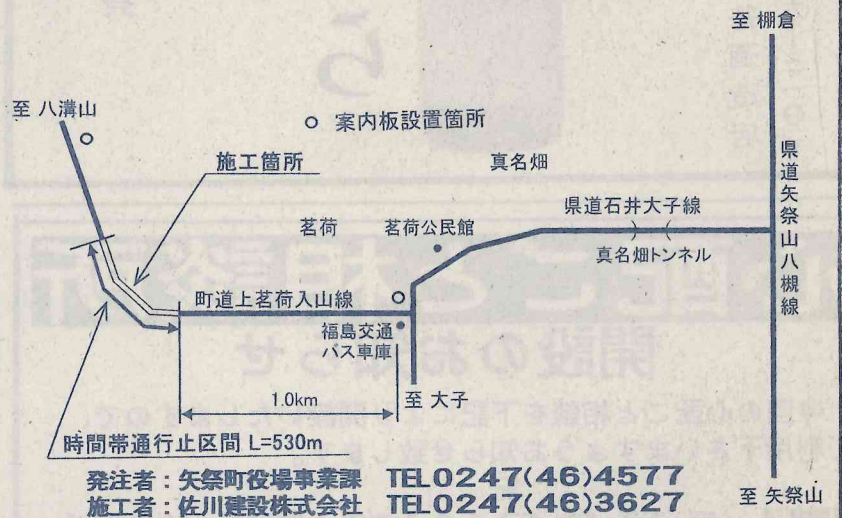

全車ETC付です

時間帯通行止のお知らせ

矢祭町大字茗荷字入山地内(町道上茗荷・入山線)舗装工事のため時間帯通行止となります。
地域の方、通行者の方々には大変ご迷惑をおかけしますが、ご協力をよろしくお願い致します。

場所：矢祭町大字茗荷字入山(町道上茗荷・入山線)地内
期間：平成21年5月11日～平成21年5月23日

時間帯通行止(時間8:00～17:00)日曜・祝日を除く

発注者：矢祭町役場事業課 TEL0247(46)4577
施工者：佐川建設株式会社 TEL0247(46)3627