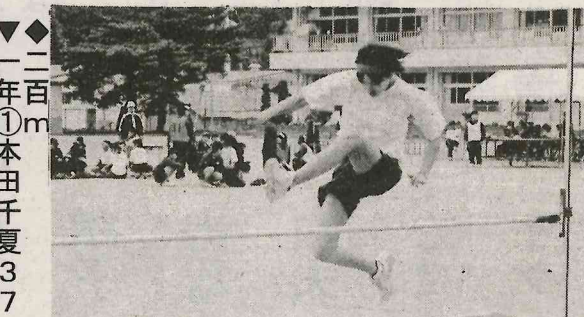

Table of female track and field results including 100m, 200m, 400m, 800m, 1500m, 5000m, 10000m, 20000m, 50000m, 100000m, 3000m, 5000m, 10000m, 20000m, 50000m, 100000m.

Table of female track and field results including 100m, 200m, 400m, 800m, 1500m, 5000m, 10000m, 20000m, 50000m, 100000m, 3000m, 5000m, 10000m, 20000m, 50000m, 100000m.

Table of male track and field results including 100m, 200m, 400m, 800m, 1500m, 5000m, 10000m, 20000m, 50000m, 100000m, 3000m, 5000m, 10000m, 20000m, 50000m, 100000m.