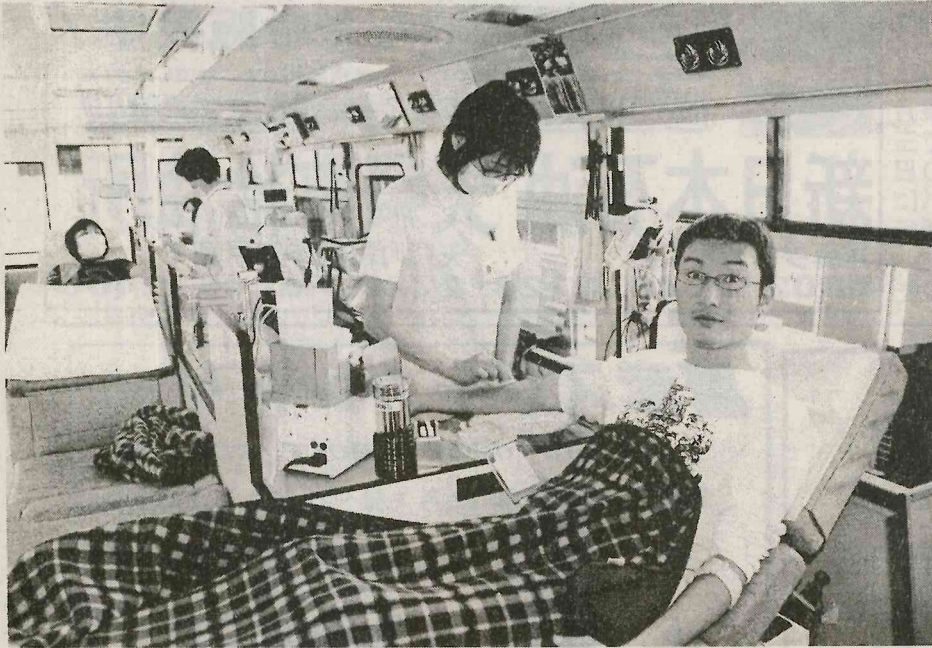

新年のご挨拶に
あらたまのさけ
新玉の酒を
贈ってみませんか

お酒は
しぼりたて
純米酒です

2010年元日にお届け先に着くように手配します
干支の とら をあしらったラベルを使用しています
(御年賀 のし付)

◆申し込み方法：最寄りの酒販店にお申し込み下さい
◆お申込締切日：12月25日
【蔵元発送料金】 新玉の酒 1.8L ￥2,440 (税込)
1本の送料 全国一律 ￥700 (税込)
※配達日数の関係上、離島のご注文はご遠慮ください
※同一のお届け先に2本以上お送りする場合、1本につき100円の加算となります

日本一の家族へ。
大きくなった、ステップワゴン新登場。

クラス初3列目床下格納シートで荷室すっきり。

10・15モード走行燃費消費率(国土交通省審査値)
14.2 km/ℓ ステップワゴン(FF)
※4WDは12.6km/ℓ

全タイプエコカー減税対象
エコ減税対象
取得税・重量税 75% 減税
取得税・重量税 50% 減税
(FF) (4WD)

Honda Cars 東白川
棚倉店 ☎0247 (33) 3117
東白川郡棚倉町大字棚倉字産ノ上32-2

『安心葬儀 感動葬儀 満足葬儀』
(有) はなよし JECIA 5つ星認定
[斎場] フェーンズさくら(火葬場近く)

式場費 祭壇 お柩 骨壺すべて含みこのお値打ち価格!

《地域限定お葬式プラン》

家族のみで静かに送りたい… 家族葬25 262,500円(税込)	東白川地方の伝統的一般葬 東白葬30 315,000円(税込)

「詳しい資料が欲しい」
「電話で相談」

お気軽にお問合せください
☎0120-74-1446