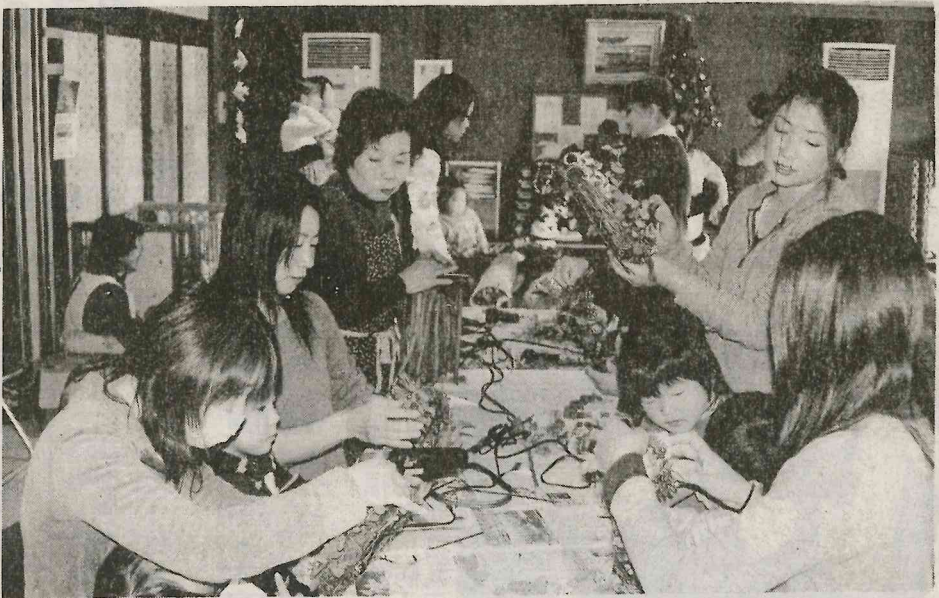

27組の母親と幼児が参加

クリスマスリース作る お母さんの リフレッシュユセセミナー

第一町の役場にて、27組の母親と幼児が参加したクリスマスリース作りセミナー。講師は、矢祭町の公民館で、お母さんたちのリフレッシュを促す。会場には、クリスマスリースの作り方や、お母さんたちの悩みを聞き取るコーナーも設けられた。

このセミナーには、お母さんたちのリフレッシュを促す。会場には、クリスマスリースの作り方や、お母さんたちの悩みを聞き取るコーナーも設けられた。