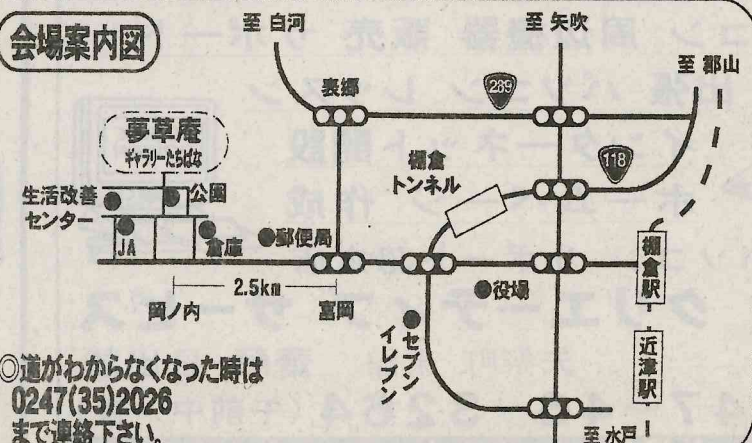

◆主催 美術の桜井
TEL 029(272)4147
茨城県ひたちなか市東大島2-2-19

会場案内図

ゴミ 処分のことなら
ナスクリーン
 ☎ 43-4333

小さなゴミから家一軒丸ごとまで
 倉庫、物置の整理 引っ越し
 別荘、空家・空地の管理
 なんでもおまかせください。

塙町大町3-37-1
 ナスクリーン有限会社

BRIDGESTONE
 安全+燃費 安全もエコも譲らない。

DUNLOP
 ダンロップは先に行く!
 Do You Know Digi-Tyre?