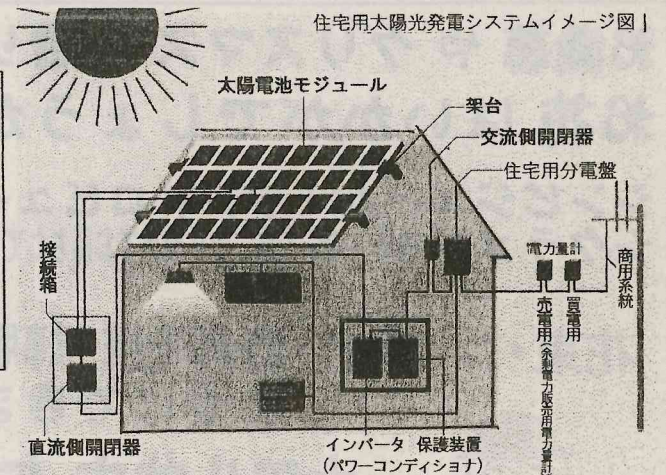

☆☆ 現場調査・見積り無料☆☆

◆ お問い合わせは
高田産商(株) 新エネルギー事業部 まで
棚倉本社 TEL ; 0247-33-3101 / 白河営業本部 TEL ; 0248-27-8800