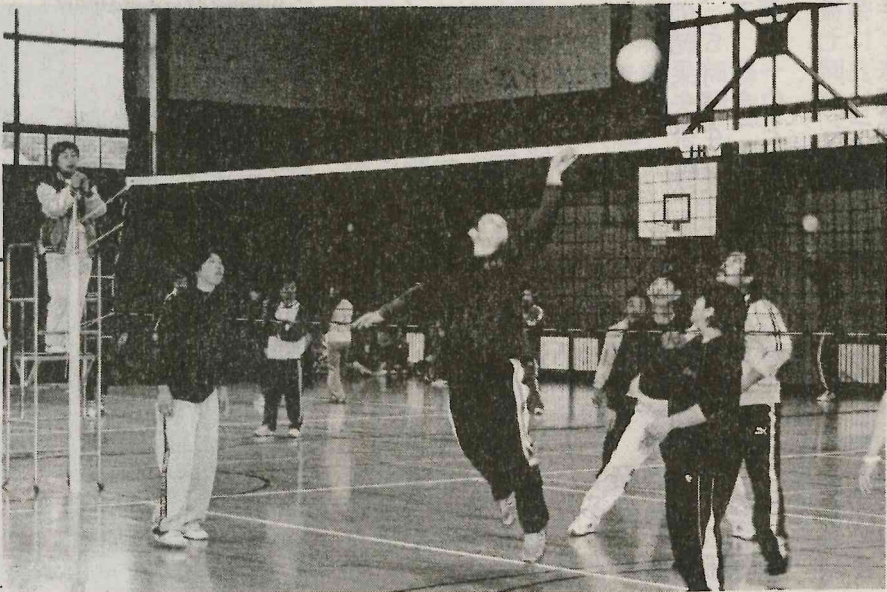

白玉の 歯にしみとほる秋の夜の 酒はしずかに 飲むべかりけり

南郷 生詰酒

ひかほろ

小売価格/1.8L詰 2,140円 720ml詰 1,100円

藤井酒造店 TEL(0247)46-3101 FAX(0247)46-3610 http://www.safins.ne.jp/~nango/

福島県東白川郡矢祭町戸塚41

熱戦の結果診療化成Aチームが優勝

六社八チームが熱戦交流
労働改善協議会
従業員親善バレーボール