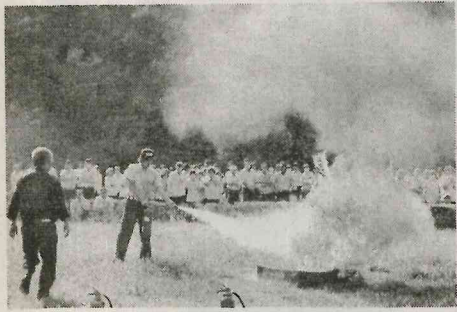

年六月十五日に続き今年二回目の「信用金庫清掃奉仕作業」が、信用金庫の各支店で行われ、矢祭支店では、支店長(支店)の指導のもと、職員、パート、アルバイト、学生、ボランティア、地元住民など、約850人が参加し、矢祭地区の清掃活動を行った。写真は、矢祭支店で行われた清掃活動の様子。

機能させ、万一に備えた安全体制を確認し、信用金庫の清掃奉仕作業、矢祭支店は七人参加し、東館地区ゴミ拾い実施

が理で山貝 すが理 運希の倉の有ぶ森童 進通の森森て 町十すを班入
分署、と小設 署あび望間森体林フ林・に「遊取遊施林林、国役六協遊・有
収とこな学定 印長すとのはな森遊管のに「触徒々リ林々や室のか林で午定々五林大
造矢のつ校箇 して菊嶋つ々理森設ルれな組環の活、実れ野行前締の五9字
林塚箇て矢所 協池田たのを署で、すと遊が」教の駿に「業れ時、と夕班字
契部所い塚は 定基忠 設森と、す町回自、際、の定と業け民お。らあ設13滴
約分はる分塙 文森 定一塙今るしび実、のの定と業け民お。らあ設13滴
を林森国校町 締町林 す矢町回自、際、のの定と業け民お。らあ設13滴
し組林有のの 結長管 する塚と棚然国学に見 推をな等てのい 塙す定
、合管林裏片 結長管 する塚と棚然国学に見 推をな等てのい 塙す定

あす「遊々の森」
塙町の片貝小矢塚分校
裏山国有林内に設定へ

daikokuya
一比べてみて下さい
ご安心 どこにも負けない豪華な葬儀
どこにも真似の出来ない低価格
【家族葬・一般葬・社葬】
※どなた様でもご利用頂けます
あなたの街のメモリアルホール
大国屋塙斎場
無料送迎バス完備(29人乗り)
「永遠の会員」募集中
葬祭の株式会社 大国屋
塙町桜木町198-3
電話 0247-43-0122(代)

パチンコ新台入替
進化系パチンコ
CR ばちんこ
おぼろ
M-7

を望わつし地塚し・ 伐本契
行にせたた域地とヒこの採年約
つ応、たいの区いののを三期
てえ塙めと活かたキ箇終月間
きる町、い性らがの所了ま満
た方と植う化伐、植にしで了
向地裁要等採地裁今ににに
で域を望に跡元を春。立伴
協の見が活地の計ス木い
議要合あ用を矢画ギの、

スロットディ 3・13・23日 開催!! 土・日・祭日は 9時開店
パチンコディ 9・19・29日 開催!!
娯楽の殿堂
パチンコ
パチスロ
サンプラザ
矢祭町小田川 TEL46-2322

BRIDGESTONE
安全+燃費 安全もエコも譲らない。
DUNLOP
ダンロップは先に行く!
Do You Know Digi-Tyre?
あなたに合ったタイヤが見つかる!!
タイヤハウス RSK
118号県道 0295-72-5573