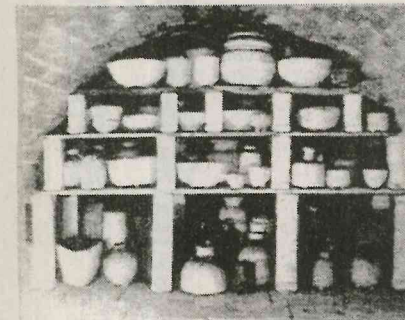

### 毎週土・日・月・祭日に作陶展

内川に陶房（穴窯）開設  
 埼玉県八潮市  
 鈴木、近藤さん創作活動

こののこ出来さを土の  
 鈴仕妙釉のすの引の持  
 木上げ味がの地火の引きつ  
 さんてをがででの生力・出  
 らるかを生生育力・さし、  
 はかみっつ穴び、日本  
 矢たすたす桃窯一、美  
 祭作自の「の」作り、古  
 町品然木と、

町勝選は郡郡白でン十部  
 ムか決リ六ム山、河開ド、日  
 がら定一ブが市岩郡、。表十、  
 出は戦グゴロ参な瀬、。河白小  
 場東を及、ッ加ど郡白東郷、  
 す館行びニクしか、ら須市川  
 。石、グ目分一二賀、郡、  
 井矢ルはけ日十川石、  
 子祭！決予目チ市川西