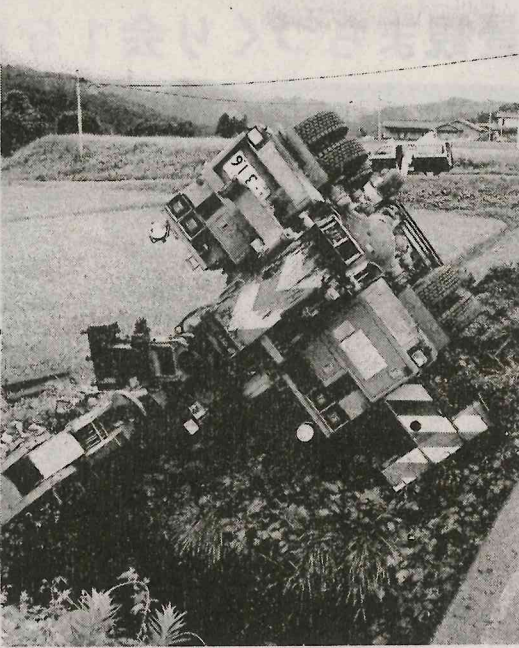

左ト中面型ク で者転 故車お地こ  
側ラ、かクリ現病二者大ががいのき  
路ツ対らレトはにがびク生手、国下、よう  
肩ク向東ト橋寄搬負助レしに。道関河前、午  
にがし館ン橋寄搬負助レしに。道関河前、午  
寄りつき面が近川さし救の車。落ク四内十  
すたたに茨で、コた急の同の車。落ク四内十  
ぎた大走城、コた急の同の車。落ク四内十  
、め型行方大。車乗運 事。落ク四内十

大型クレーン車が転落！  
二人負傷  
きよう午前下関地内国道