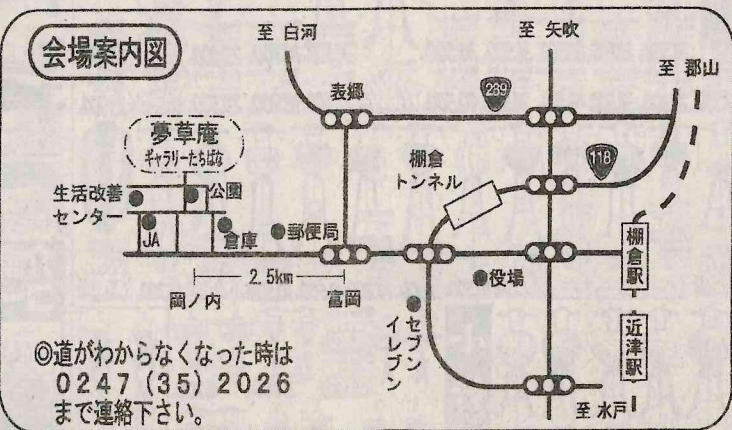

主な出展作家

酒井三良 勝田蕉琴 荻生天泉
常盤大空 室井東志生 佐藤昭三
今井珠泉 藁谷 実 鈴木春詩

その他、多数出品有り

◆会期時 7月27日(日) 10:00~18:00

◆会場 夢草庵 ギャラリーたちばな
東白川郡棚倉町強梨字岡ノ内78

◆主催 美術の桜井
TEL 029(272)4147
茨城県ひたちなか市東大島2-2-19